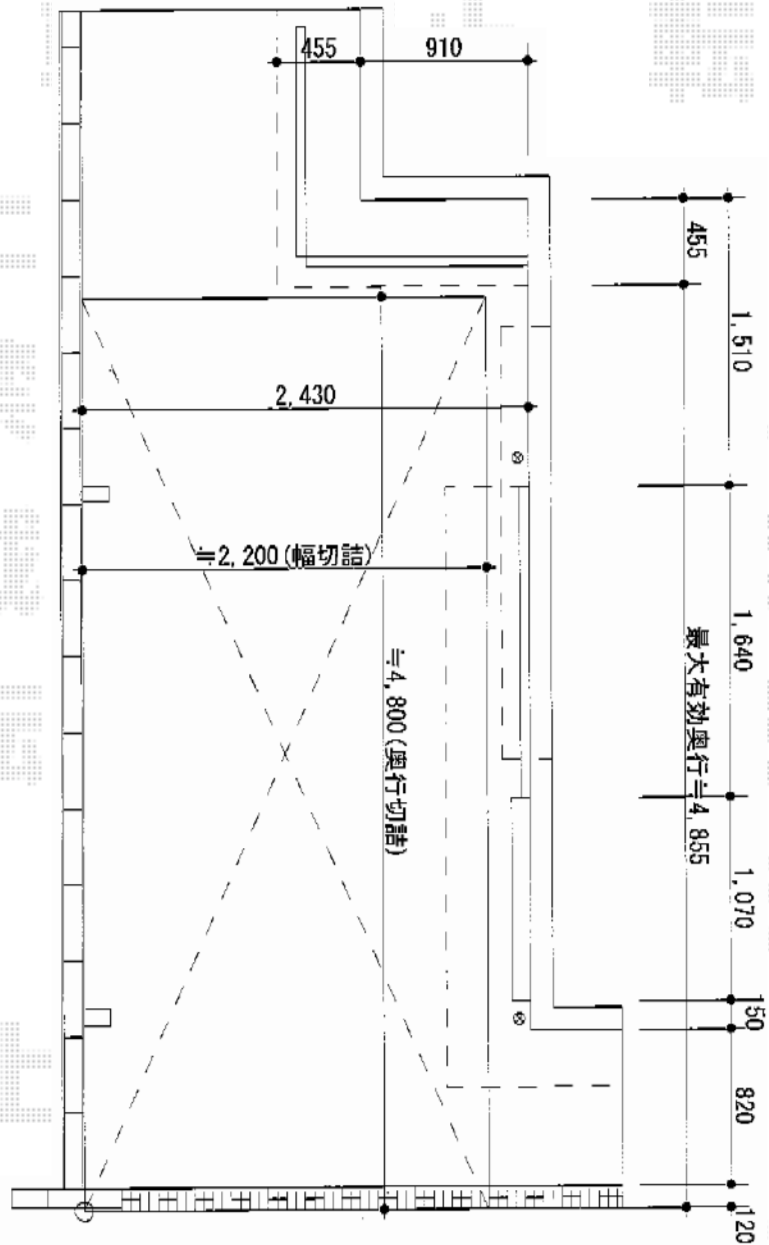

カーポート 施工概略図

Value Select プレシオスポート 積雪~20cm対応  
 幅= 2,400mm  
 奥行= 5,052mm  
 色： チャコールブラック  
 屋根材： ポリカーボネート（ガラスマット）  
 柱仕様： ハイルーフ柱仕様（有効高 約2,250mm）

担当者

谷