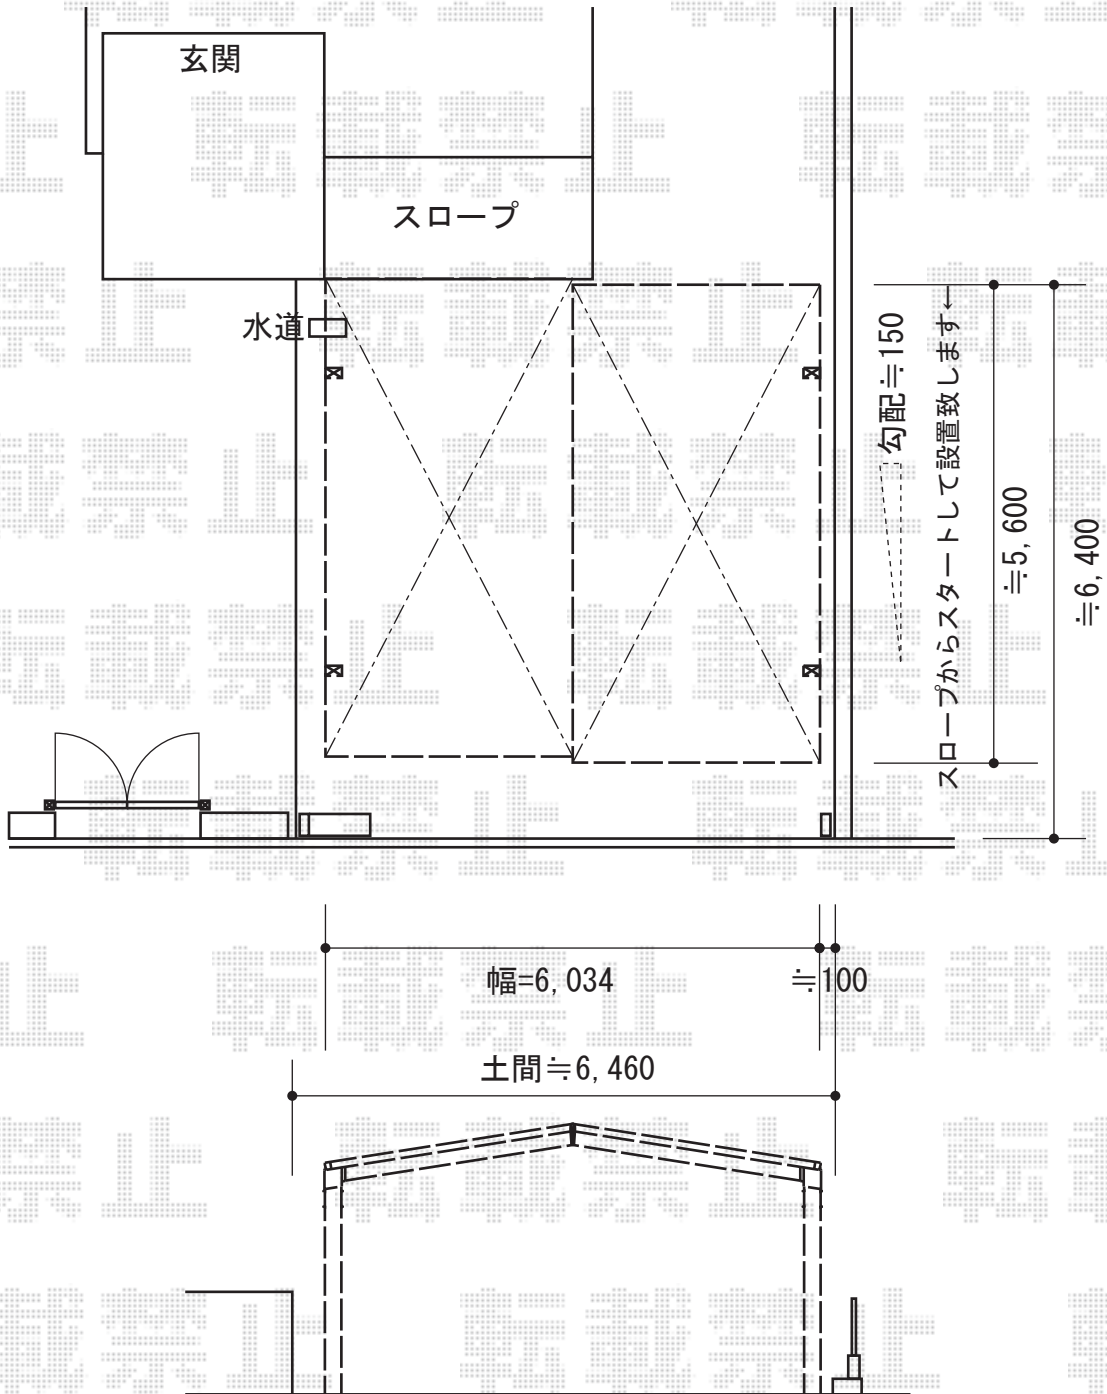

# カーポート 施工概略図

トステム レグナサポートシグマIII M合掌 積雪~20cm対応  
幅= 6,034mm  
奥行= 5,600mm  
色: シャイングレー  
柱仕様: ロング柱28仕様 (有効高 約2,800mm)

担当者	竹下
-----	----