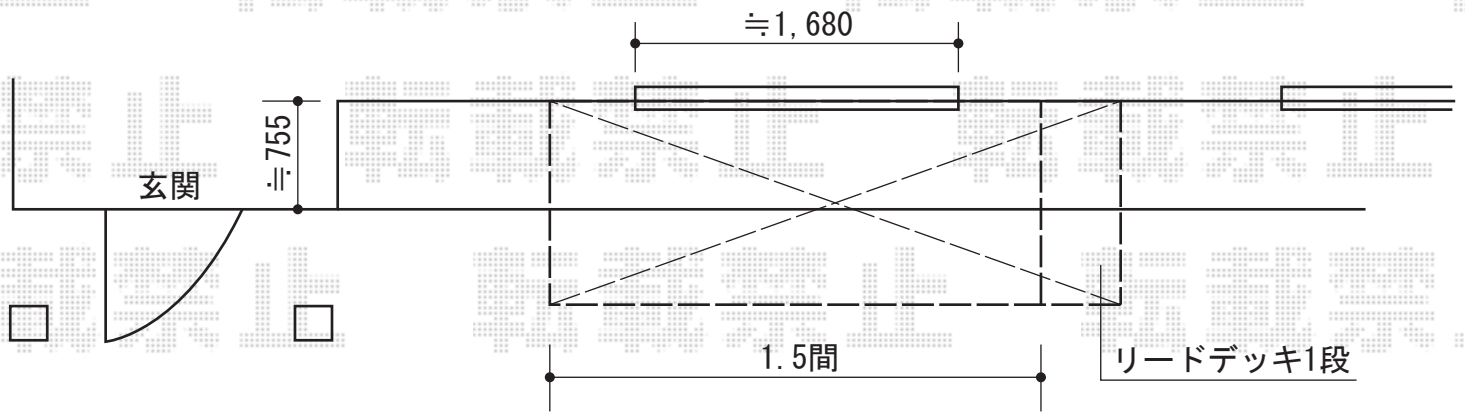

ウッドデッキ 施工概略図

トステム リコステージII
 間口=1.5間 (2,720mm)
 出幅=4尺 (1,213mm)
 色 : ソフトブラウン
 床板 : 標準(溝なし)/縦貼り
 幕板 : 幕板A (厚)
 束柱 : 束柱B (400~550mm)
 オプション : リードデッキ1段 (床板2枚)

担当者

竹下