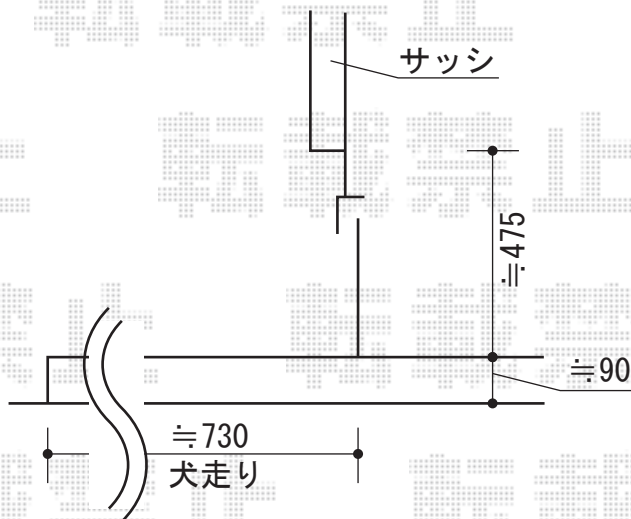

ウッドデッキ 施工概略図

トステム リコステージII
 間口=1.5間 (2,720mm)
 出幅=4尺 (1,213mm)
 色 : ソフトブラウン
 床板 : 標準(溝なし)/縦貼り
 幕板 : 幕板A (厚)
 束柱 : 束柱B (400~550mm)
 オプション : リードデッキ1段 (床板2枚)

担当者

竹下