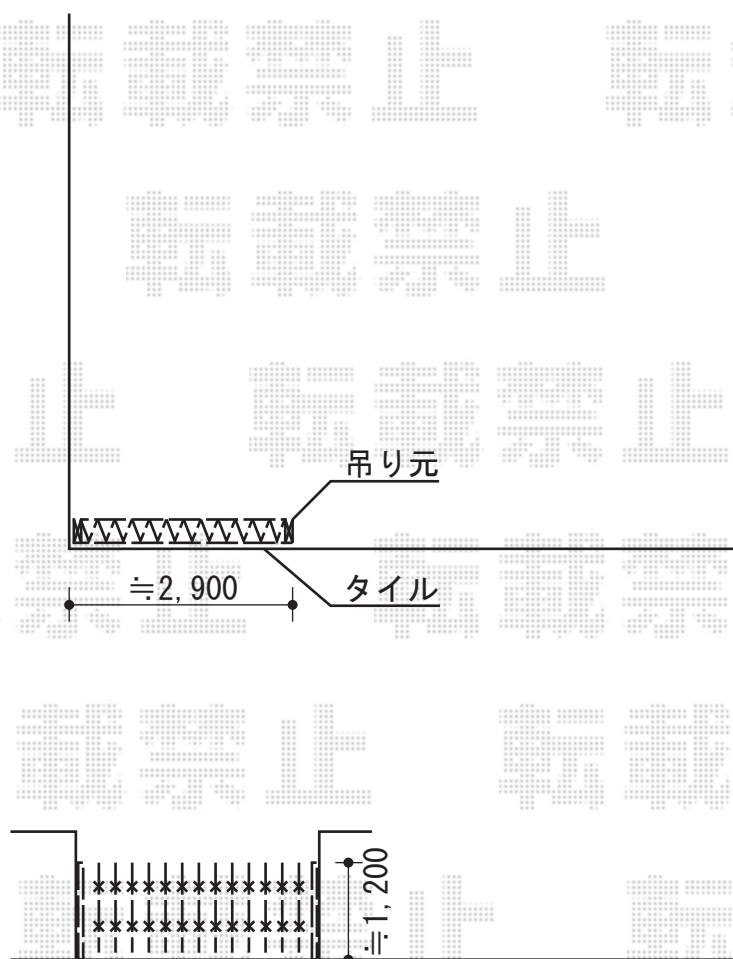

トリップゲート RB型 ノンレール 片開き 30S 施工概略図

Value Select トリップゲート RB型 ノンレール 片開き 30S

開口幅= 2,907mm

全幅= 3,007mm

たたみ幅= 347mm

高さ= 1,200mm

色： ブロンズ

キャスター数： 2箇所

落棒数： 2本

担当者

塩崎