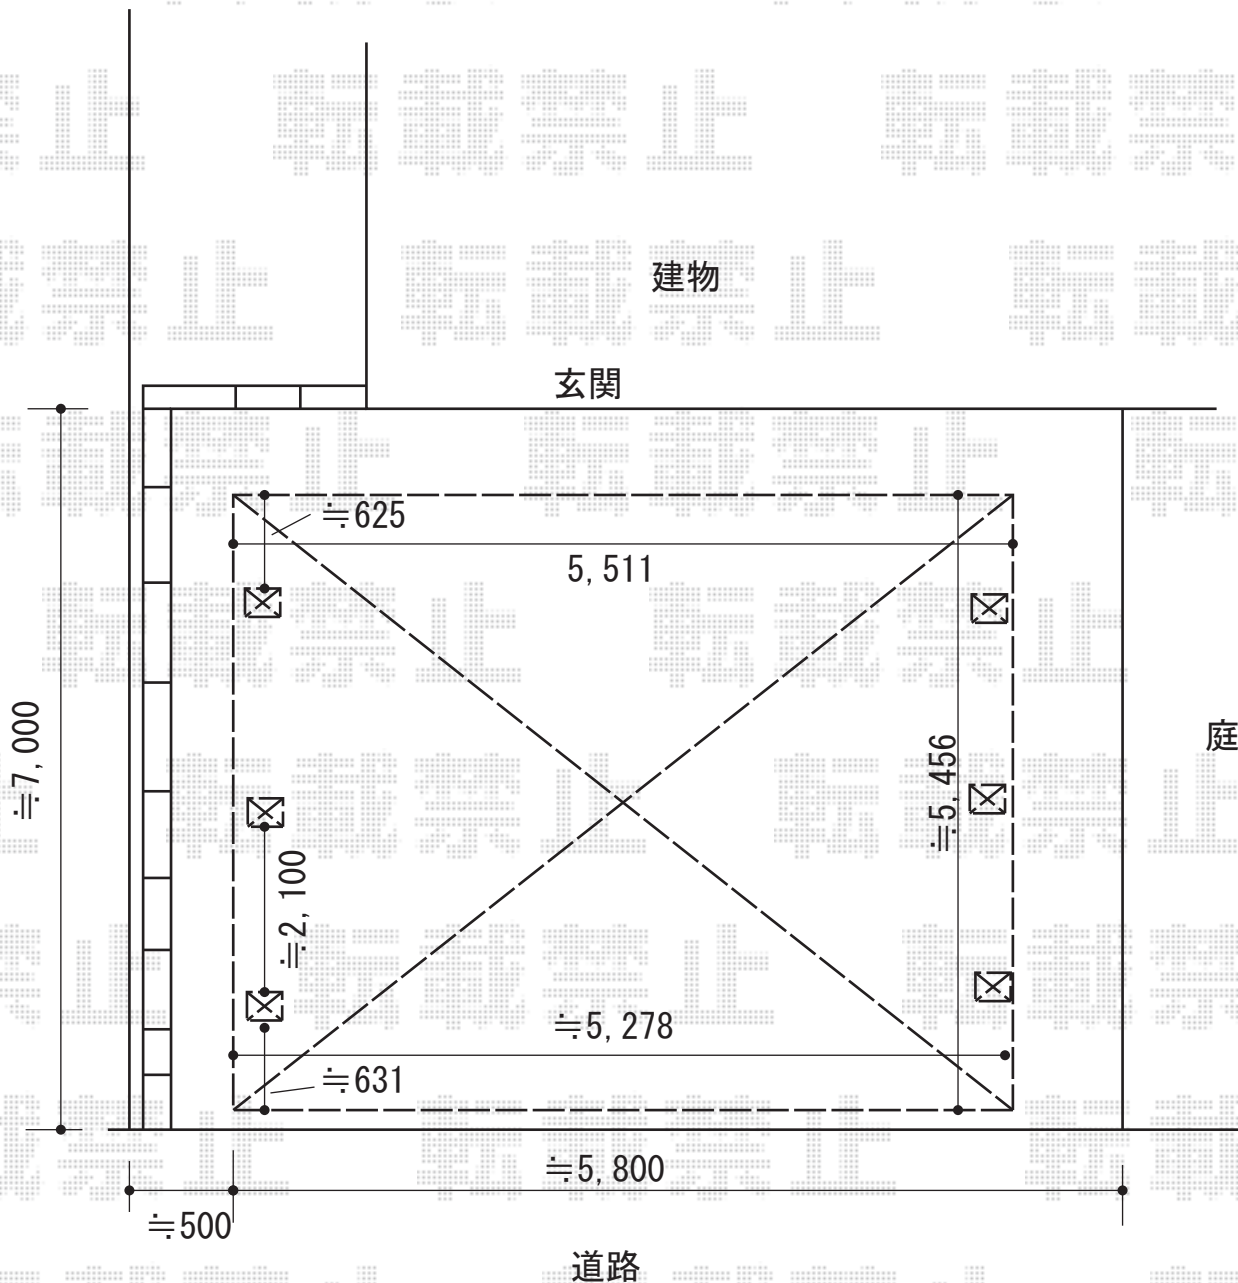

カーポート 施工概略図

YKK AP ジーポートneo 積雪100cmBタイプ 2台用 角柱6本柱 積雪~100cm対応
 幅=5,511mm
 奥行=5,456mm
 色:プラチナステン
 屋根材:スチール折板(ペフ無) ※別途
 柱仕様:ハイルーフ柱仕様(有効高 約3,000mm)

担当者

栢田