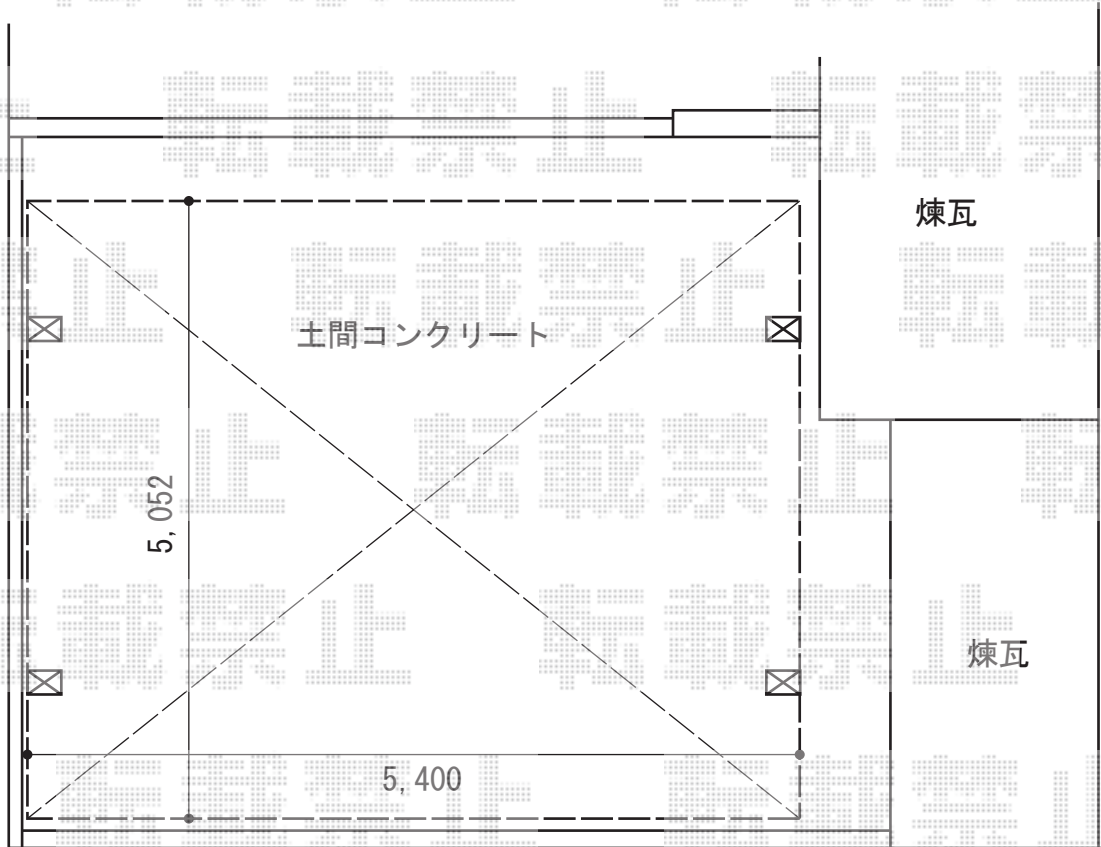

# カーポート 施工概略図

YKK AP レイナツインポートグラン 積雪~20cm対応  
幅=5,392mm 奥行=5,052mm  
色：プラチナステン  
屋根材：熱線遮断ポリカーボネート（アースブルーマット調）  
柱仕様：ハイルーフ柱仕様（有効高 約2,350mm）

担当者

栢田