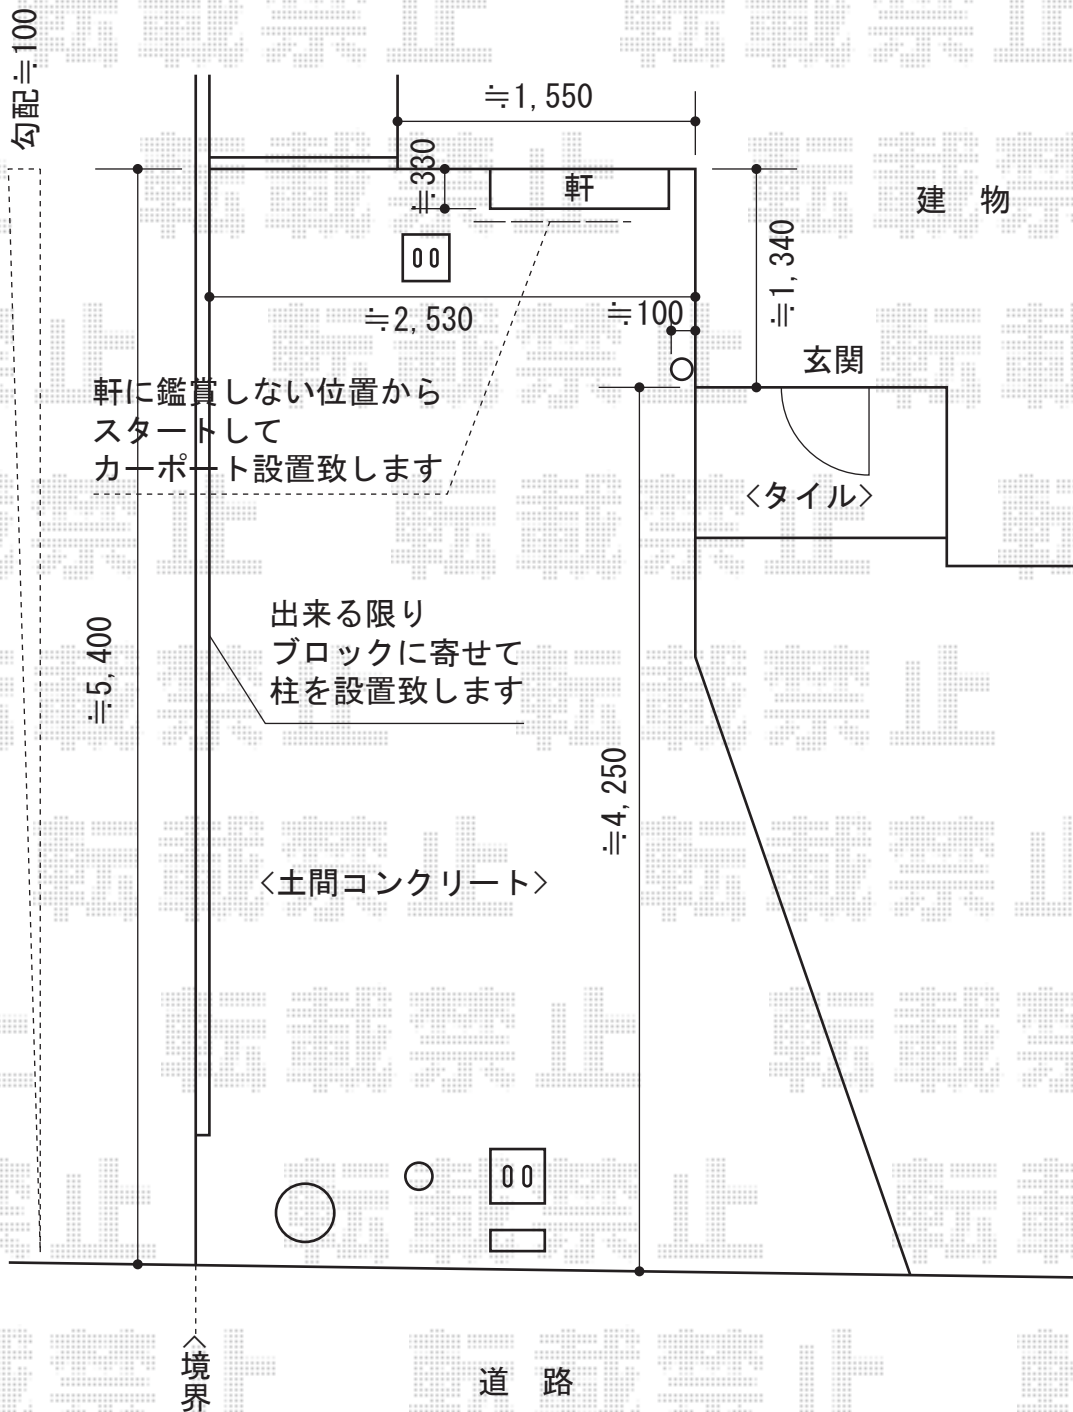

カーポート 施工概略図

Value Select プレシオスポート 積雪~20cm対応
 幅= 2,400mm
 奥行= 5,052mm
 色: グレースブラウン
 屋根材: ポリカーボネート (スカイブルー)
 柱仕様: ハイルフ柱仕様 (有効高 約2,250mm)

担当者

進藤