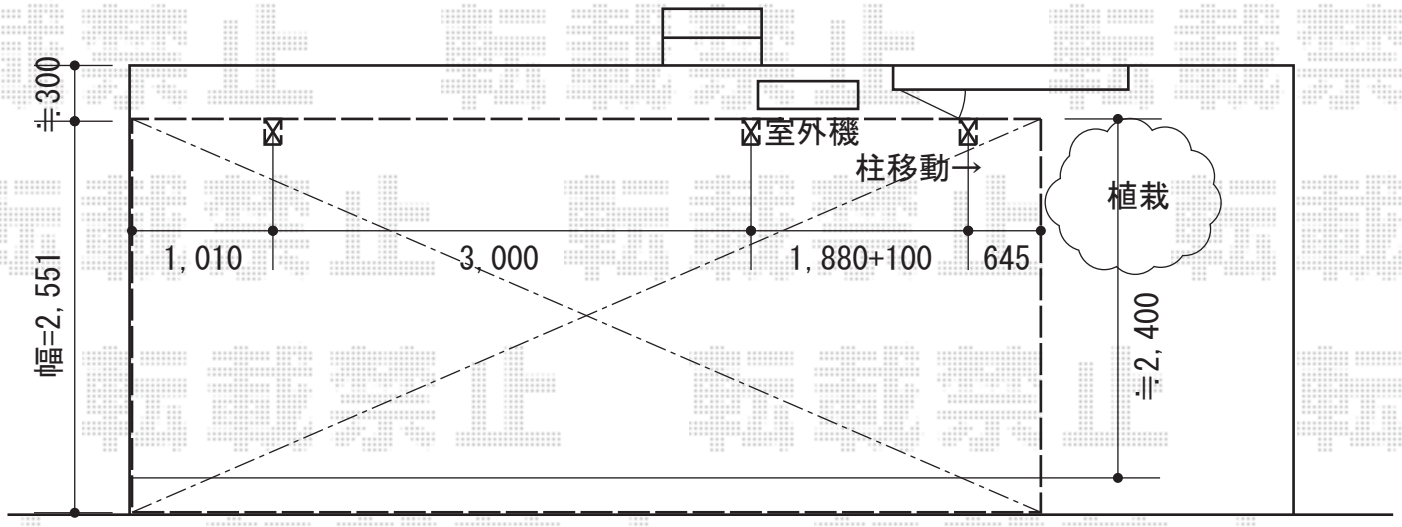

カーポート 施工概略図

TOEX アーキフィット 延長 積雪～20cm対応
幅= 2,400mm
奥行= 6,432mm
色: シャイングレー
屋根材: 熱線吸収アクアシャインポリカーボネート(クリアブルー-S)
柱仕様: ロング柱25仕様(有効高約2,500mm)

担当者

進藤