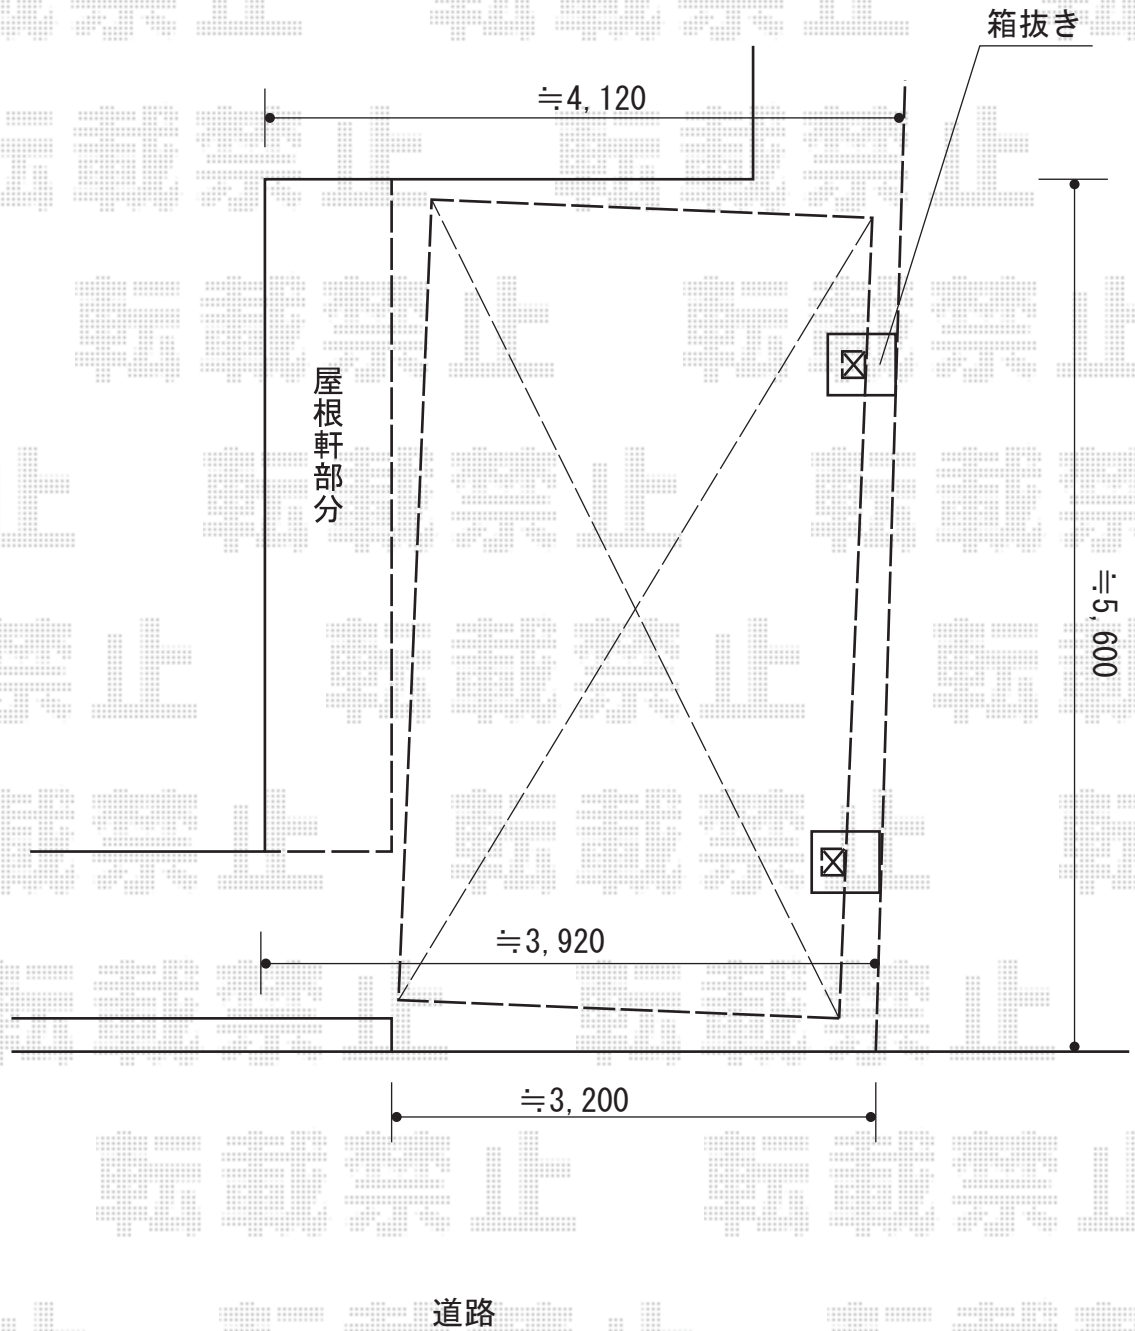

カーポート 施工概略図

トステム カーブポートシグマIII 積雪～20cm対応
幅= 3,000mm
奥行= 5,686mm
色: シャイングレー
屋根材: ガリレポリカ(クリアマット・すりガラス調)
柱仕様: ロング柱28仕様(有効高 約2,800mm)

担当者	栢田
-----	----