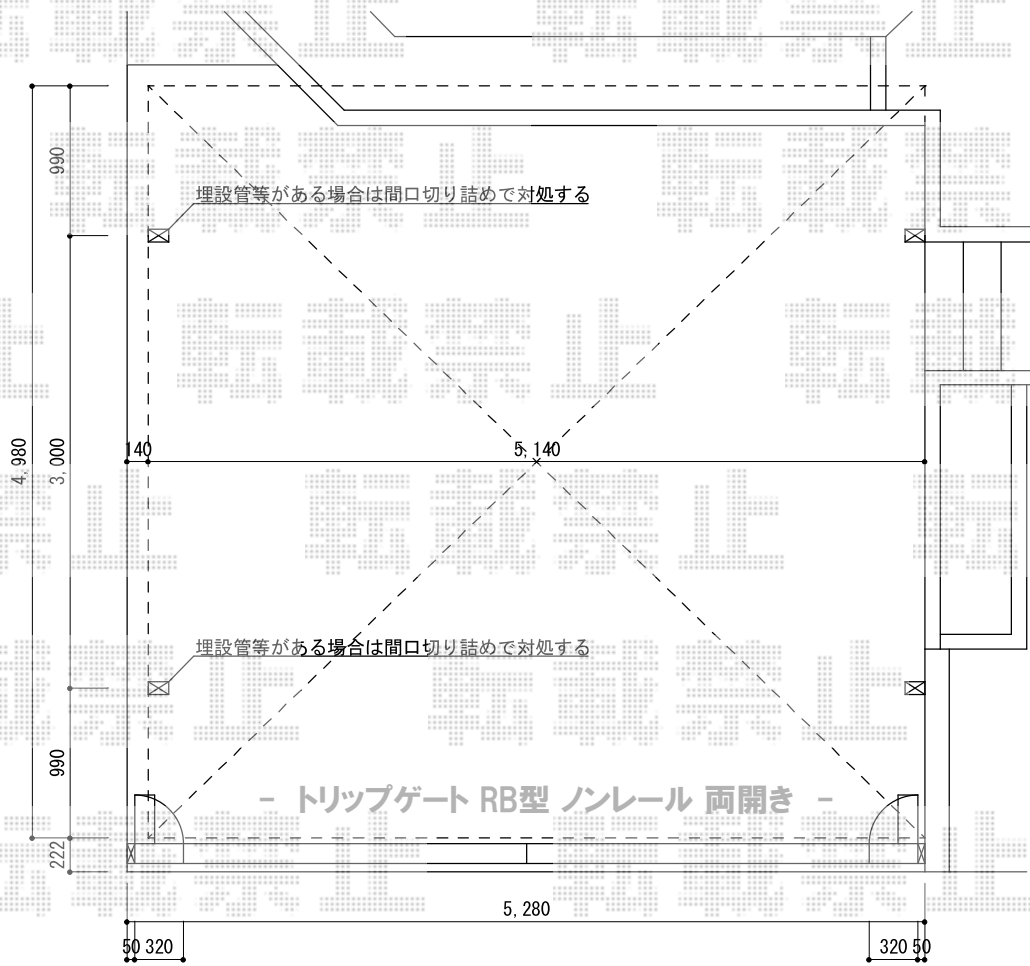

カーポート・カーゲート 施工概略図

- カーブポートシグマIIIワイド -

担当者	栢田
-----	----