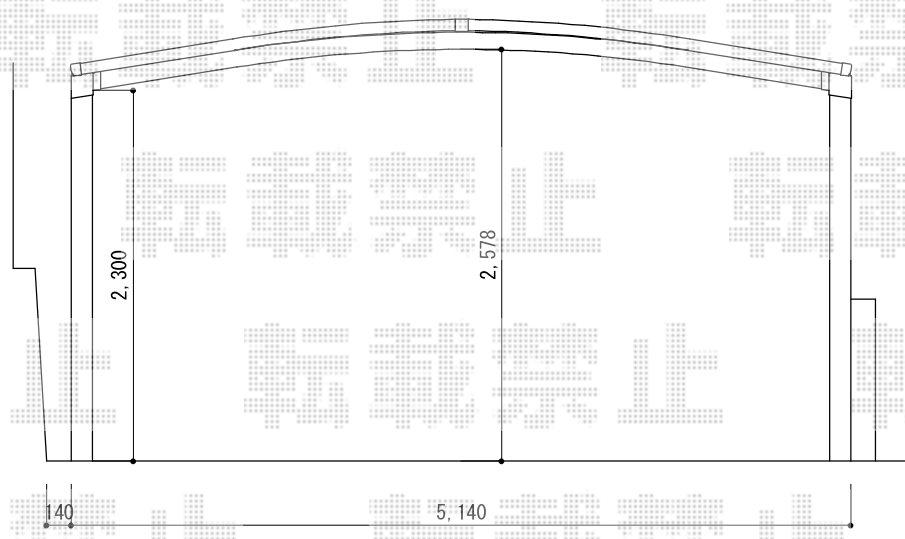

カーポート・カーゲート 施工概略図

- カーブポートシグマIIIワイド -

担当者	栢田
-----	----