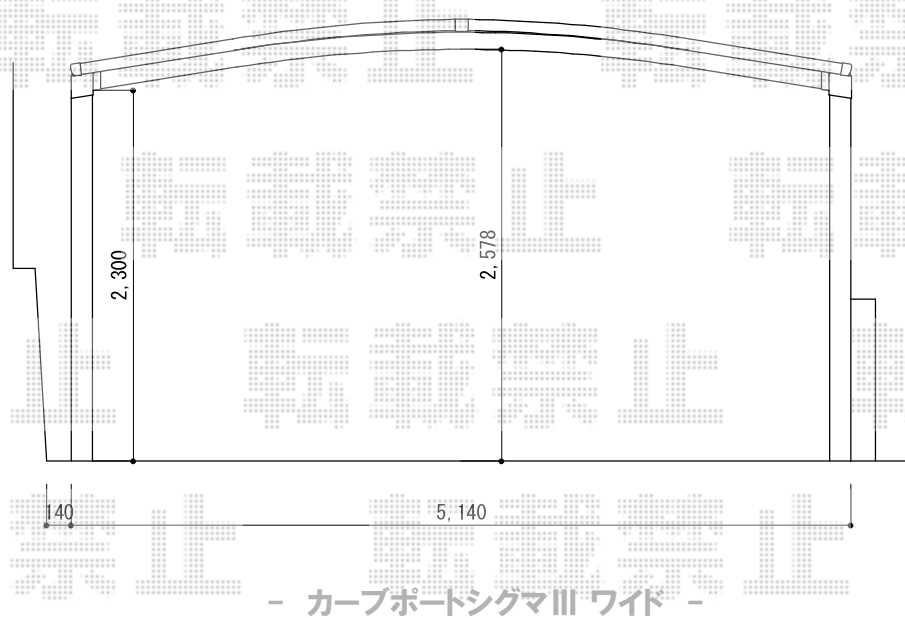

# カーポート・カーゲート 施工概略図

担当者	栢田
-----	----