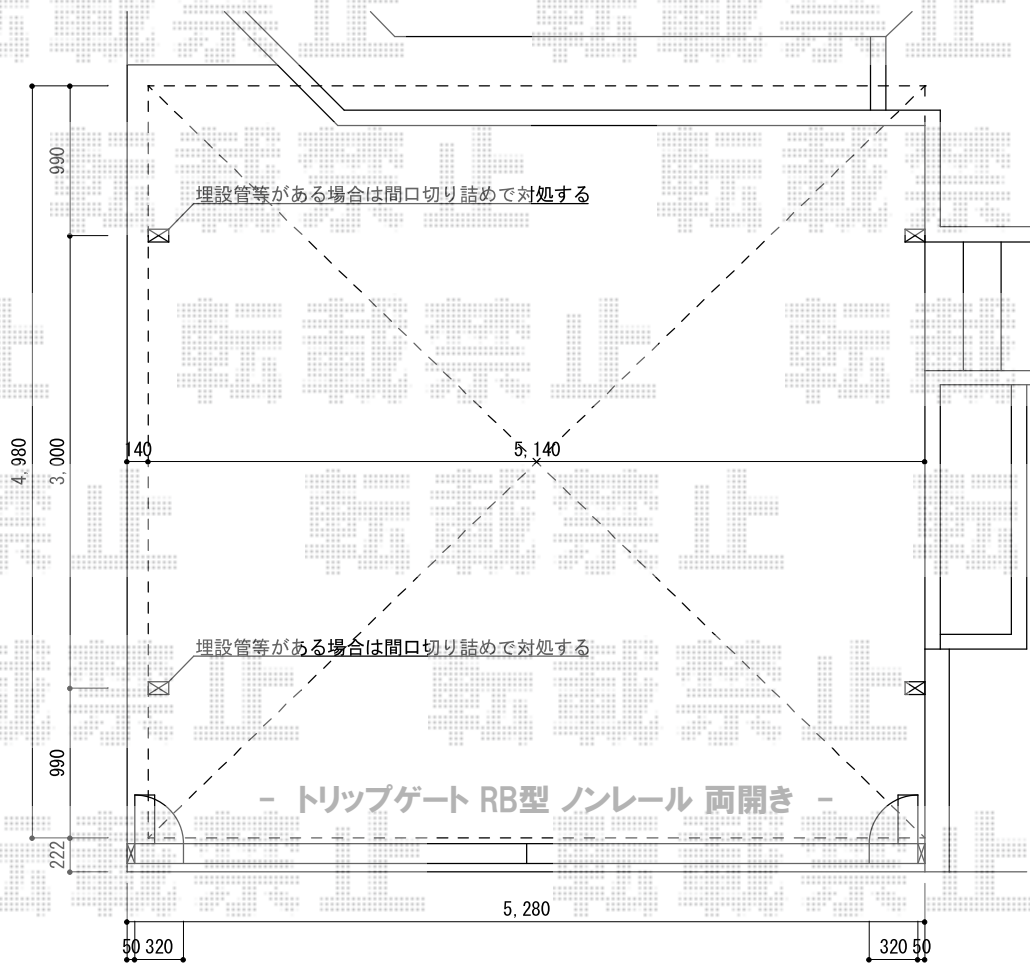

# カーポート・カーゲート 施工概略図

担当者	栢田
-----	----