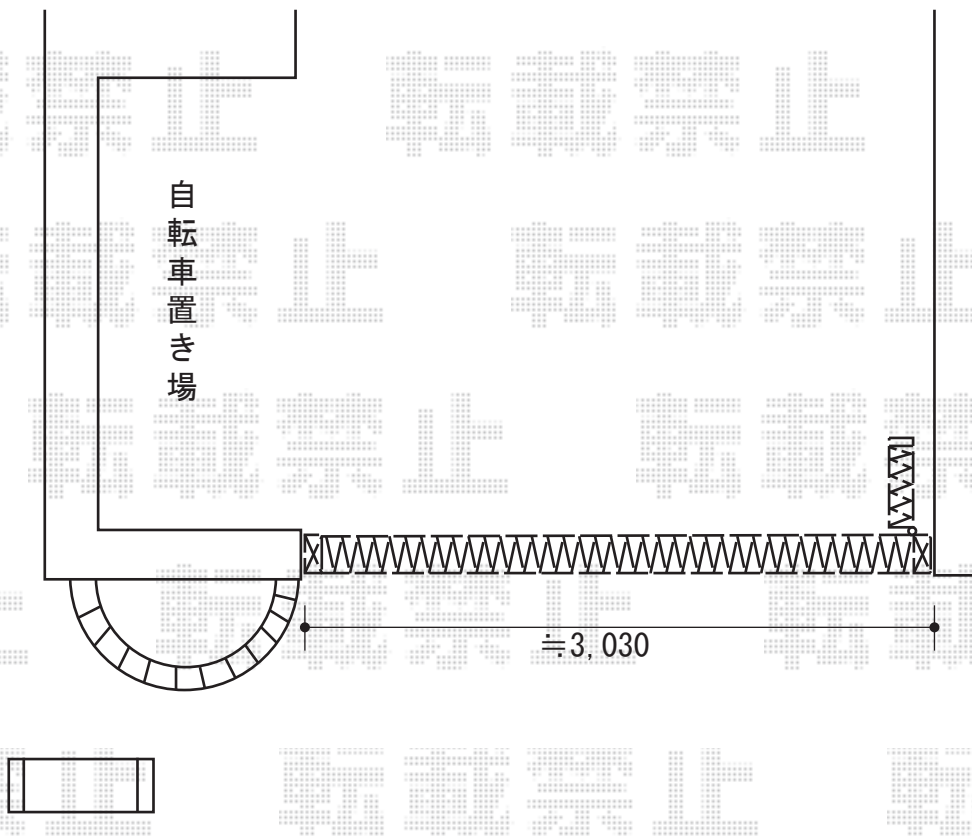

# カーゲート 施工概略図

Value Select トリップゲート RB型 ノンレール 片開き 32S  
開口幅= 3,189mm  
全幅= 3,289mm  
たたみ幅= 373.5mm  
高さ= 1,200mm  
色： ホワイト  
キャスター数： 2箇所  
落棒数： 2本

担当者

中森