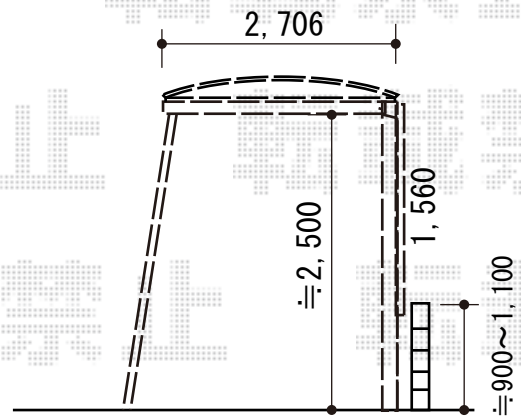

カーポート・テラス屋根 施工概略図

- アーキフィット ミニ 独立テラスタイプ -

- キューブポートプラス -

納まりはイメージです

担当者

進藤