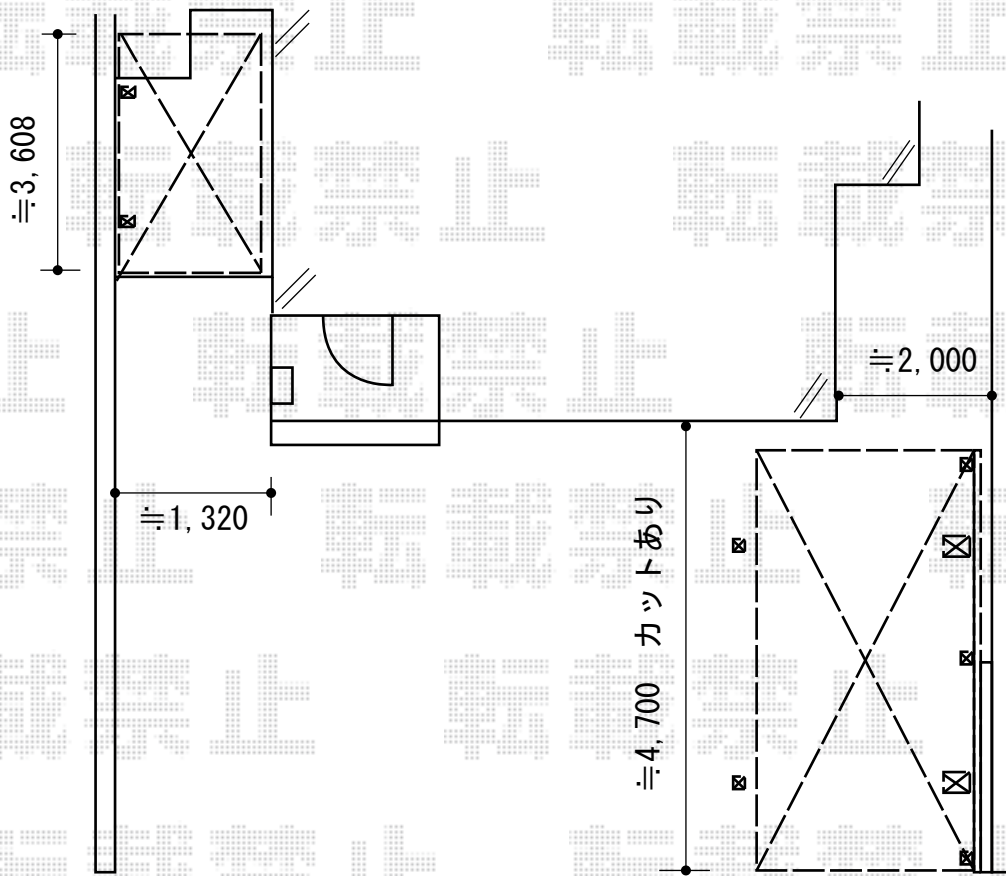

カーポート・テラス屋根 施工概略図

- アーキフィット ミニ 独立テラスタイプ -

- キューブポートプラス -

納まりはイメージです

担当者

進藤