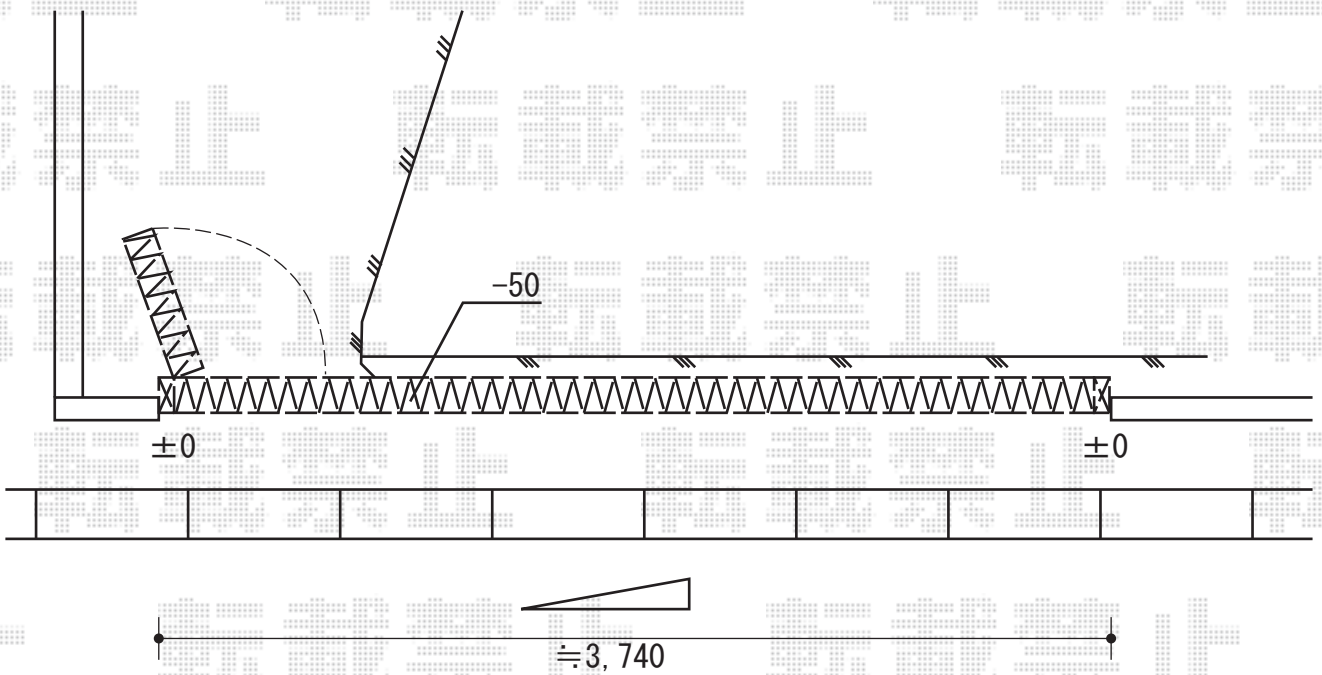

# カーゲート 施工概略図

TOEX アルシャインII M型 Aタイプ ノンレール 片開き 390S  
開口幅= 3,692mm  
全幅= 3,808mm  
たたみ幅= 597mm  
高さ= 1,250mm  
色： ナチュラルシルバーF  
キャスター数： 3箇所  
落棒数： 3本

担当者

高橋