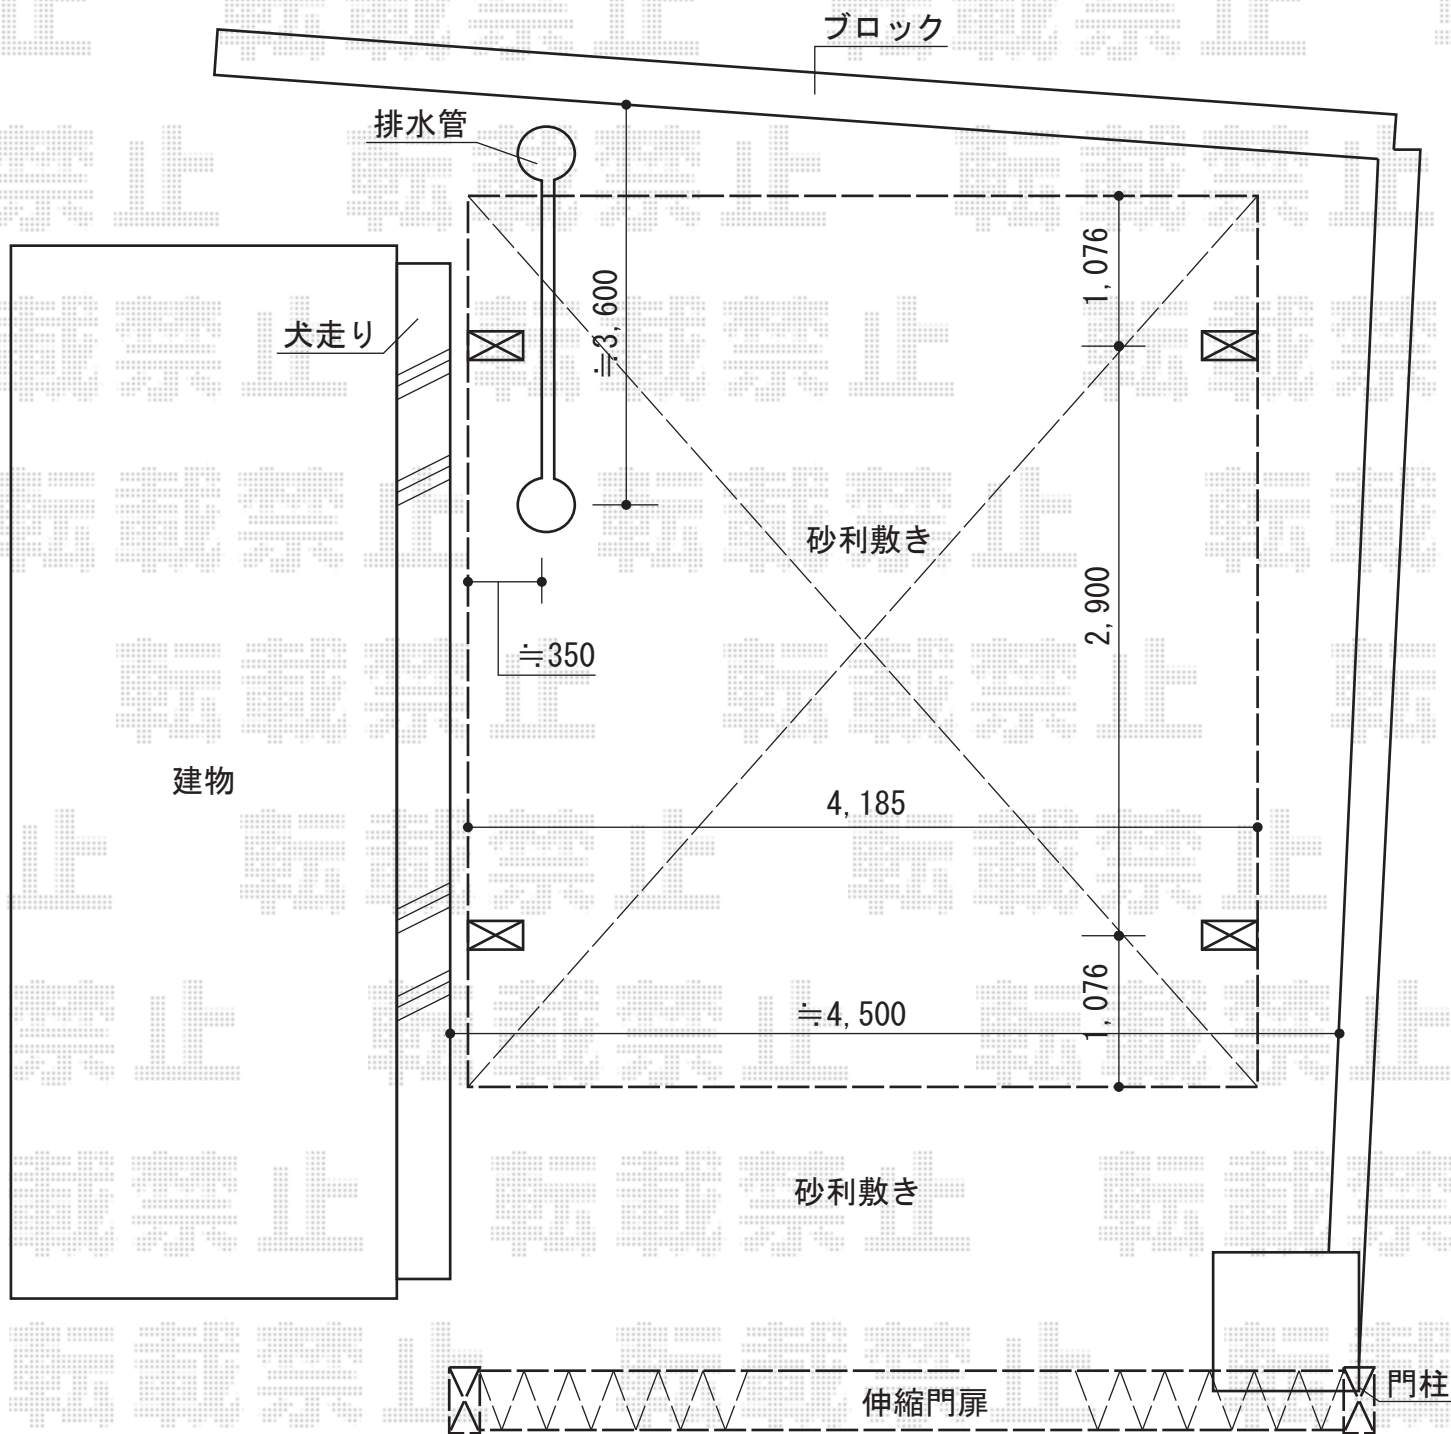

# カーポート 施工概略図

YKK AP レイナツインポートグラン 積雪~20cm対応  
幅= 4,185mm  
奥行= 5,052mm  
色： プラチナステン  
屋根材： 熱線遮断ポリカーボネート（アースブルーマット調）  
柱仕様： 標準柱仕様（有効高 約2,000mm）

担当者

進藤