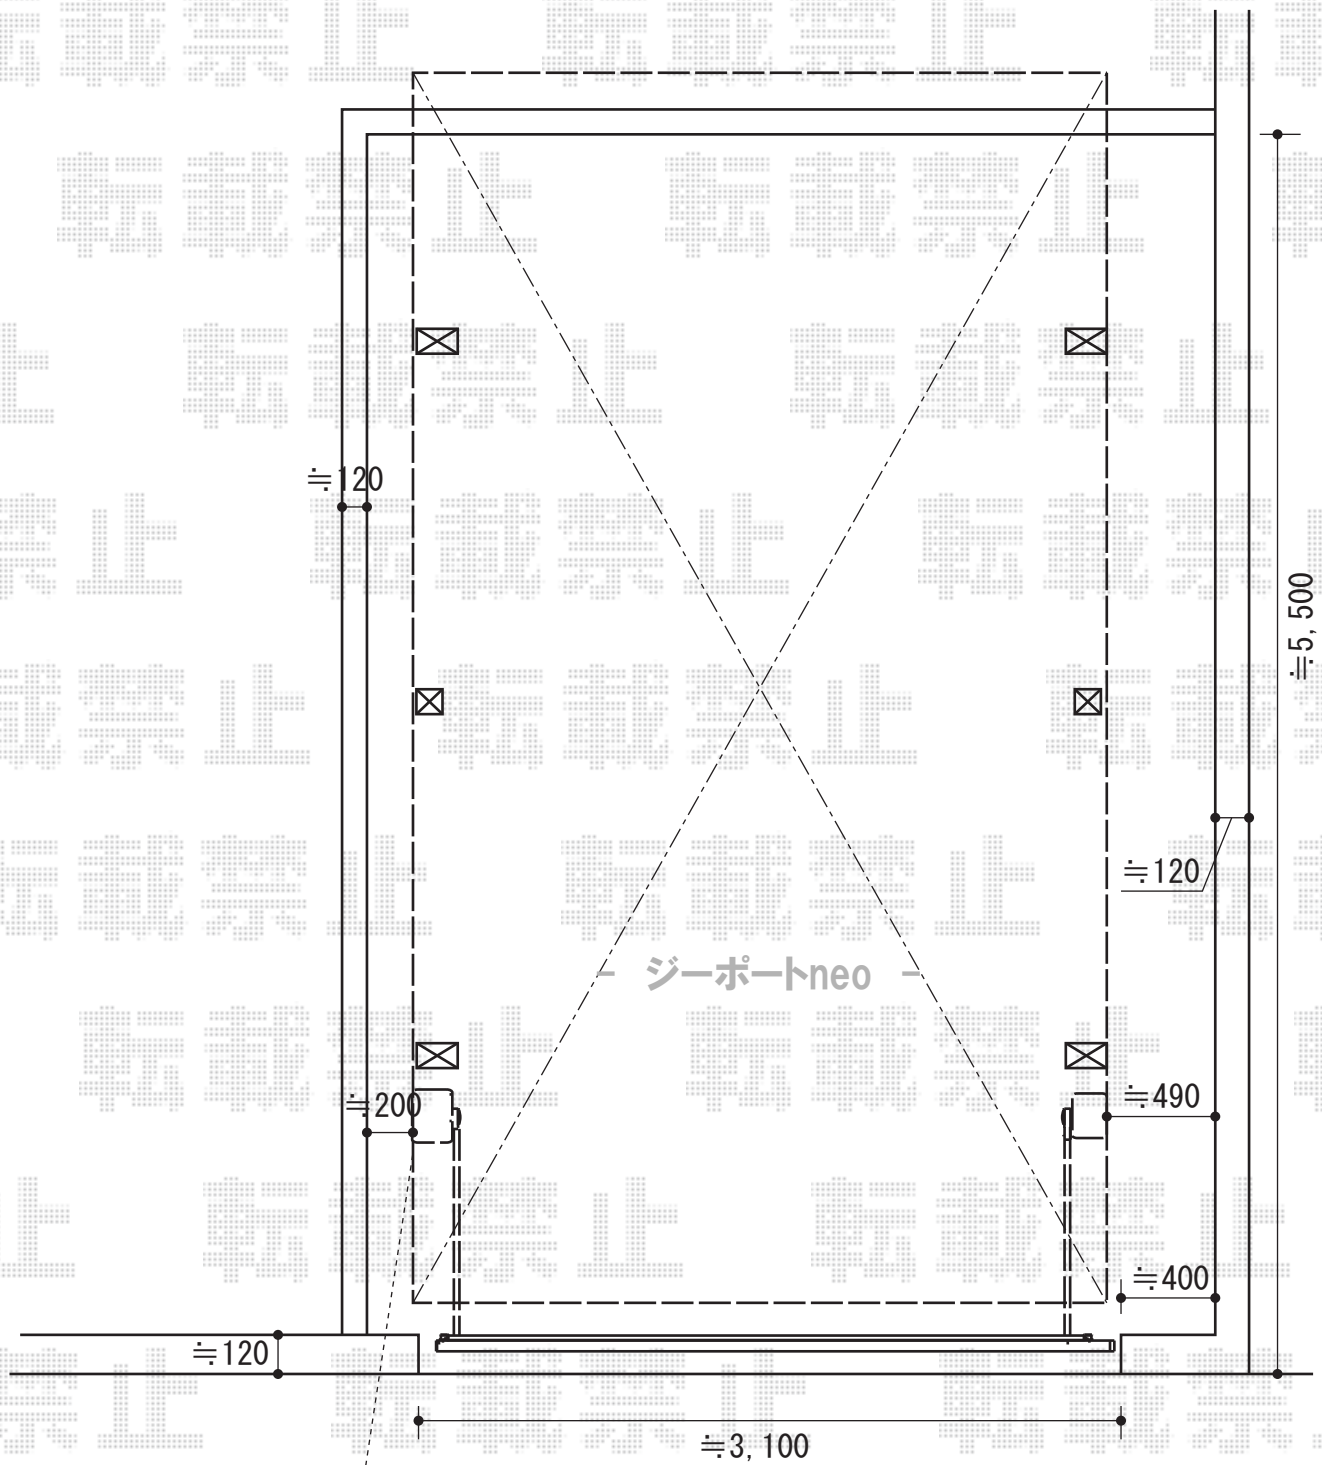

カーポート 施工概略図

担当者	栢田
-----	----