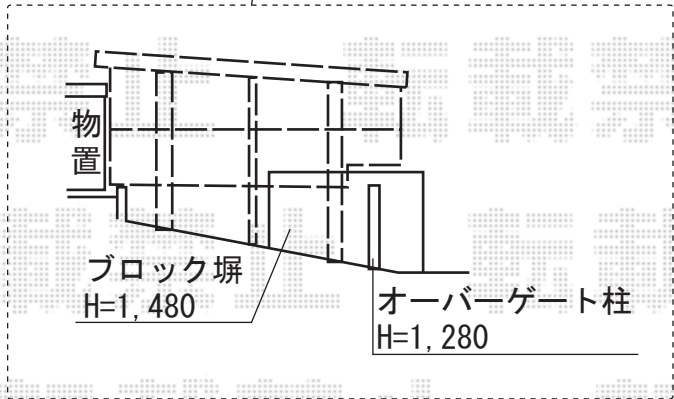

カーポート 施工概略図

担当者	栢田
-----	----