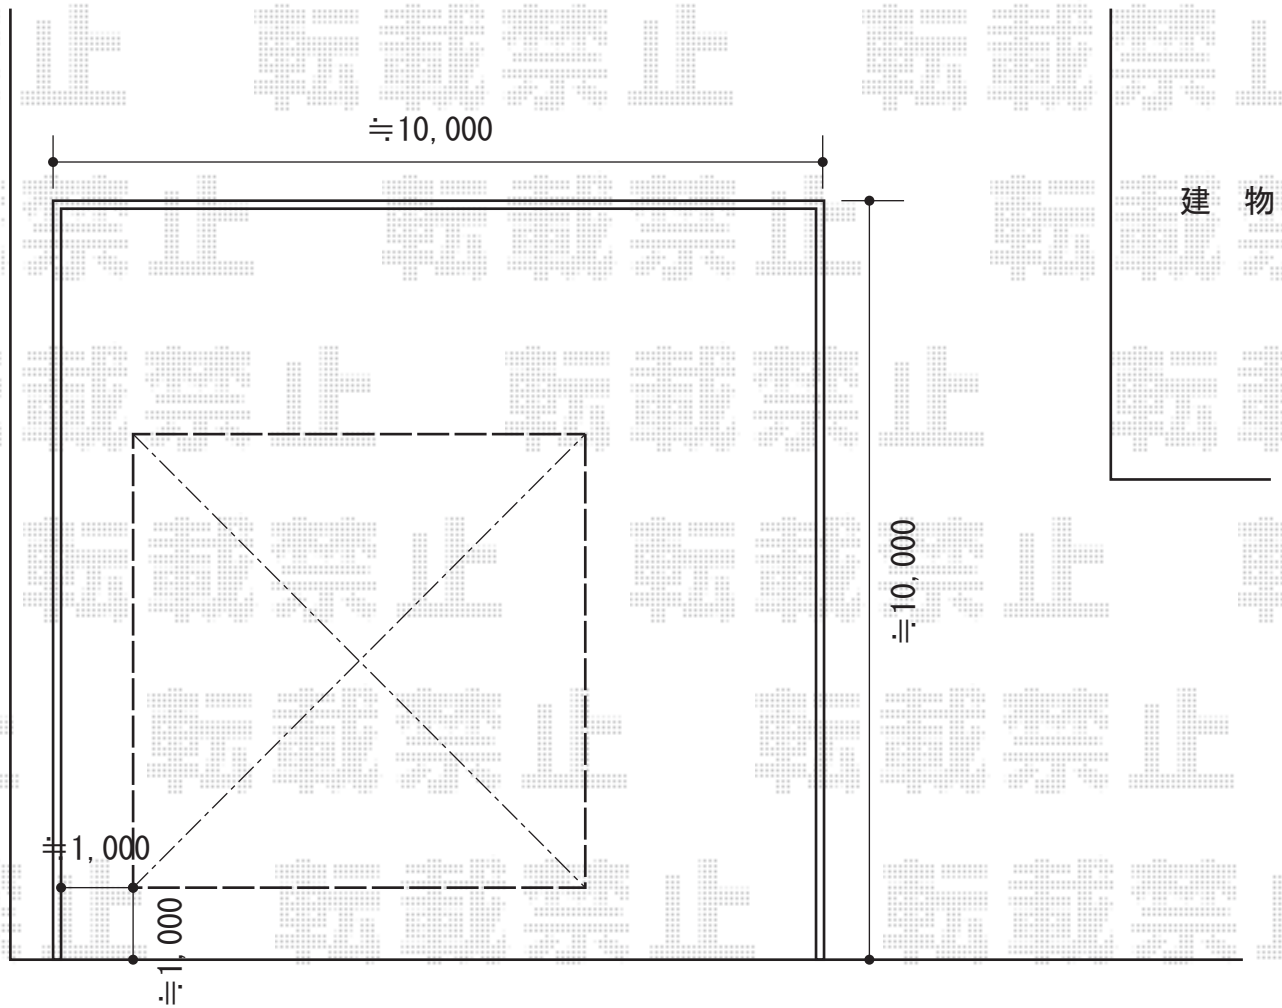

カーポート 施工概略図

YKK AP ジーポートneo 2台用 Bタイプ 角柱6本 標準鼻隠し 積雪～100cm対応  
幅= 6,111mm  
奥行= 5,966mm  
色： ブラウン  
屋根材： スチール折板（ペフ無/ t=0.6）  
柱仕様： ハイルーフ柱仕様（有効高 約3,000mm）  
横板： なし

担当者

栢田