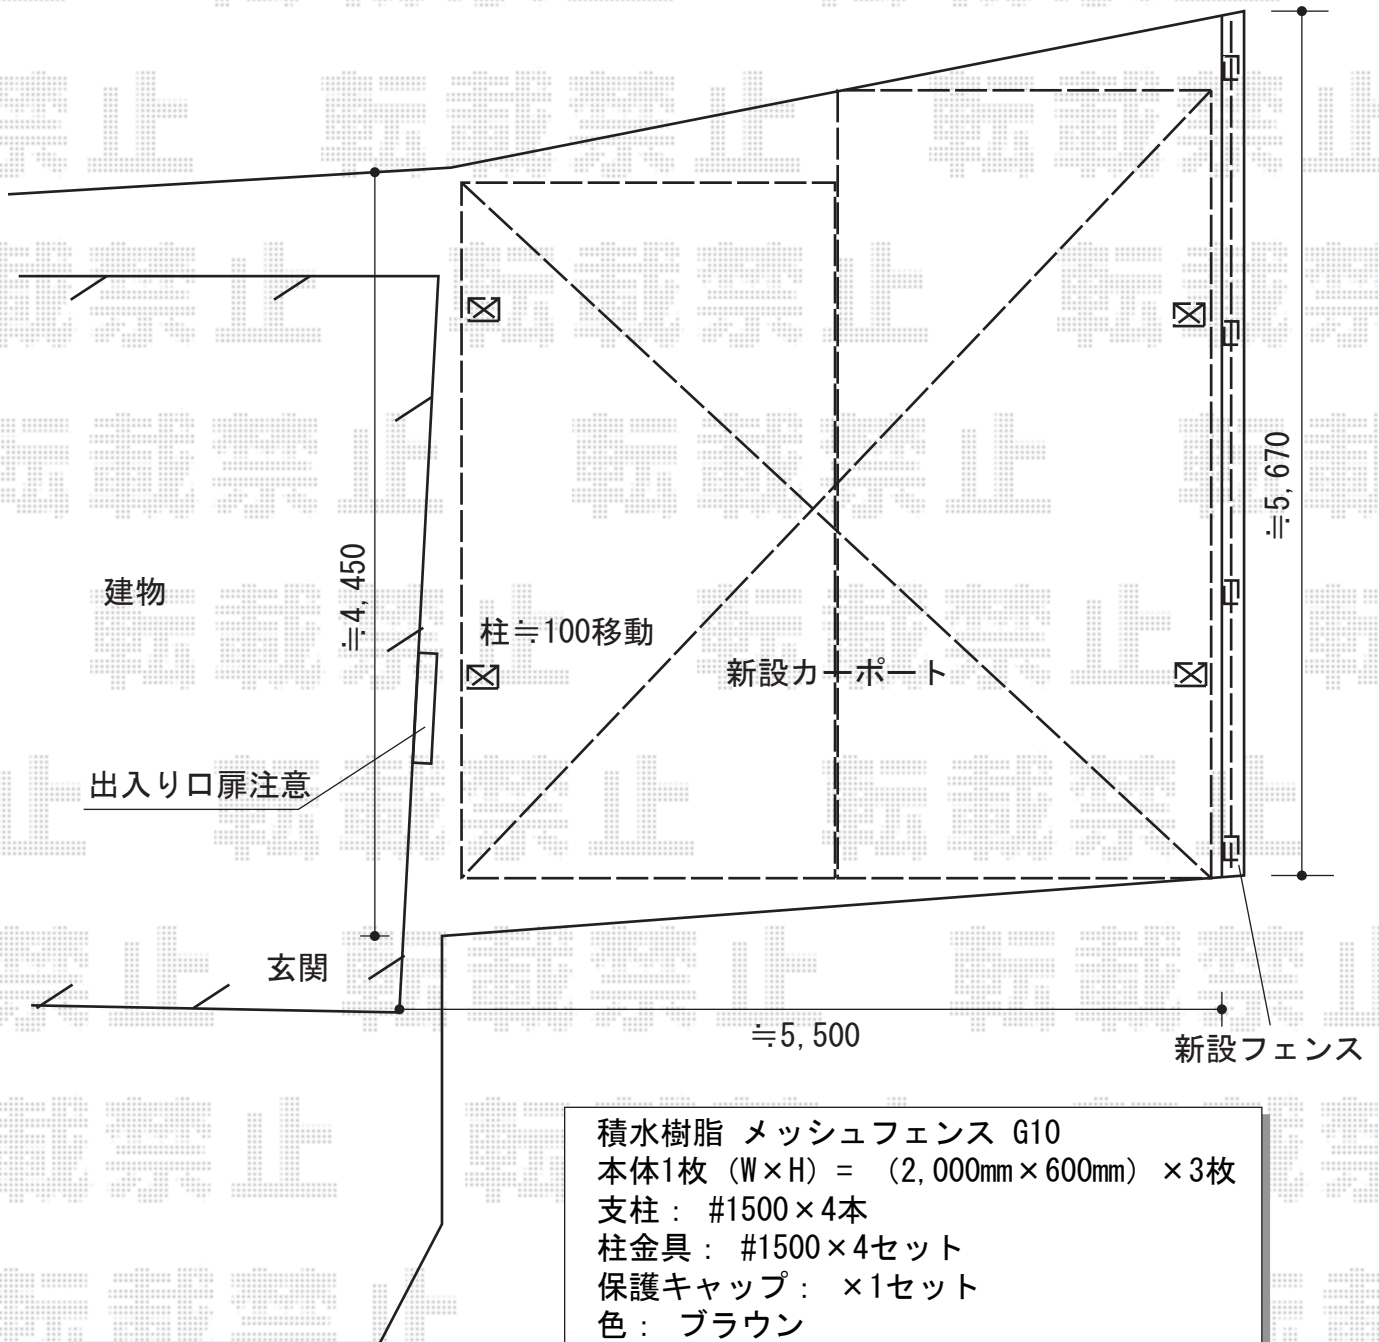

カーポート 施工概略図

YKK AP レイナポートグラン M合掌 積雪~20cm対応
 幅= 4,964mm<24・25>
 奥行= 5,052mm+5,768mm
 色： ブラウン
 屋根材： 熱線遮断ポリカーボネート(トーマイマット)
 柱仕様： ハイルーフ柱仕様 (有効高 約2,350mm)

担当者

栢田