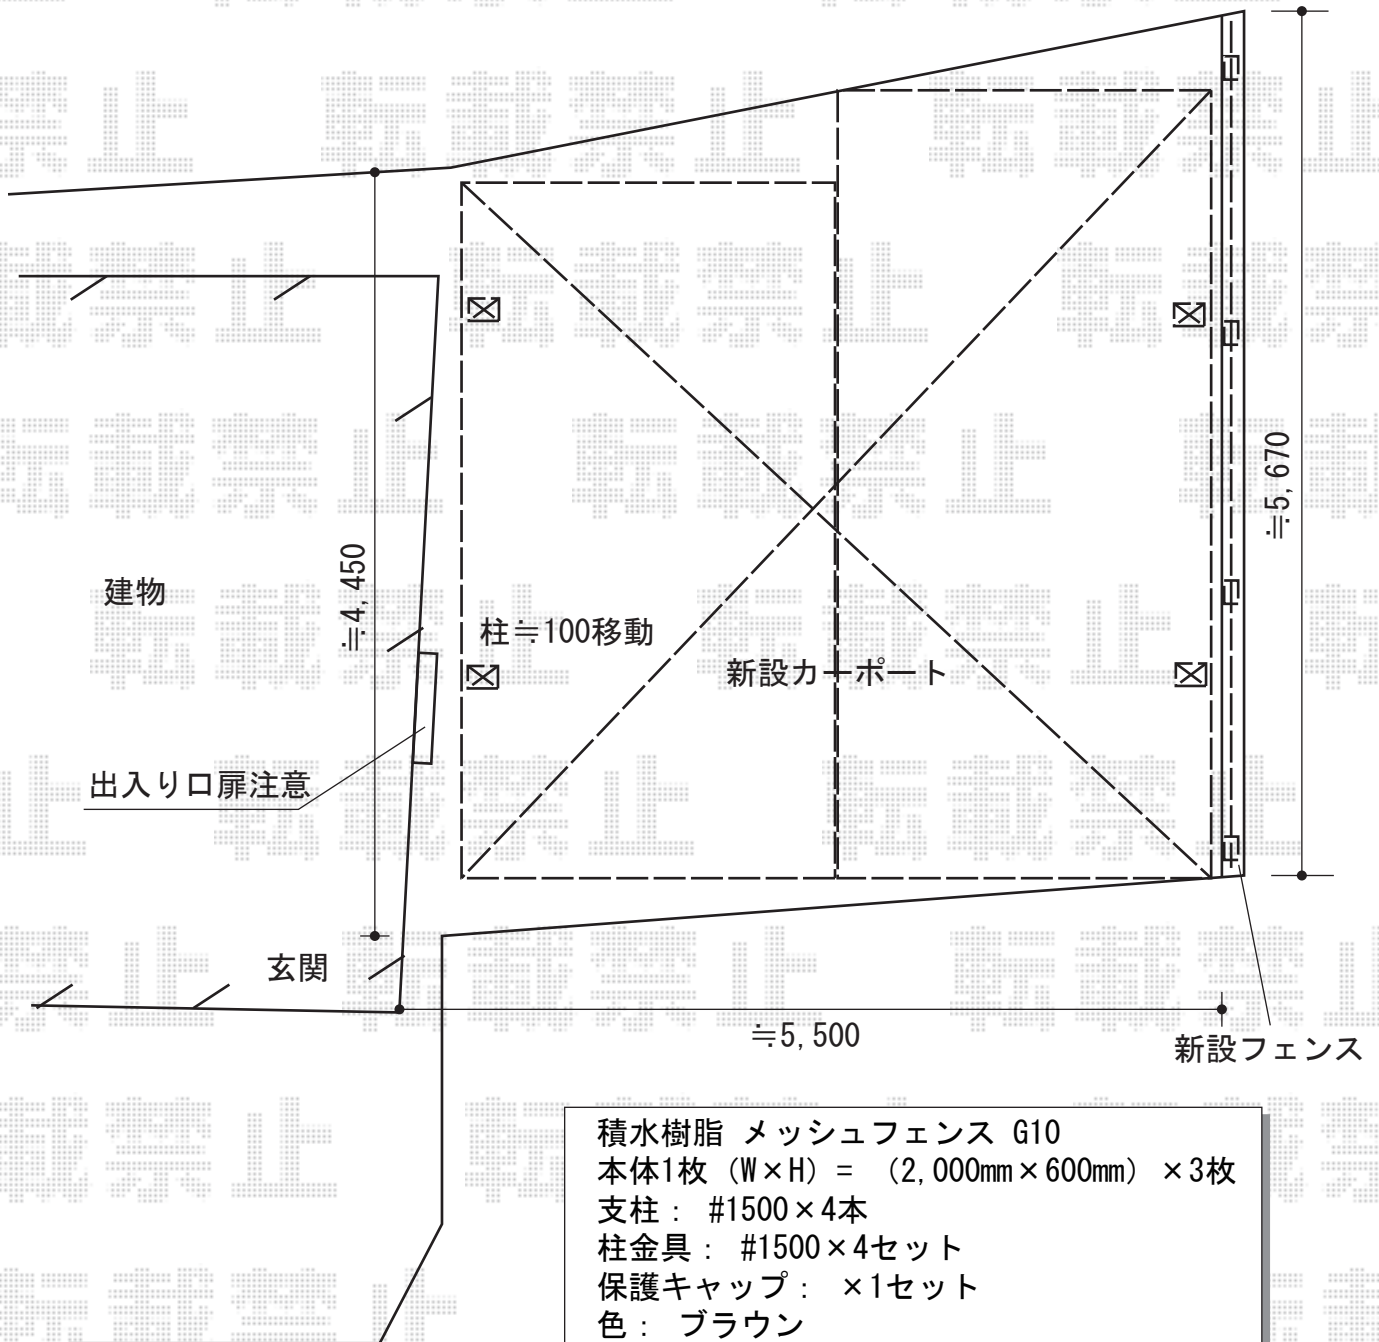

カーポート 施工概略図

YKK AP レイナポートグラン M合掌 積雪~20cm対応
幅= 4,964mm<24・25>
奥行= 5,052mm+5,768mm
色： ブラウン
屋根材： 熱線遮断ポリカーボネート(トーマイマット)
柱仕様： ハイルフ柱仕様 (有効高 約2,350mm)

担当者

栢田