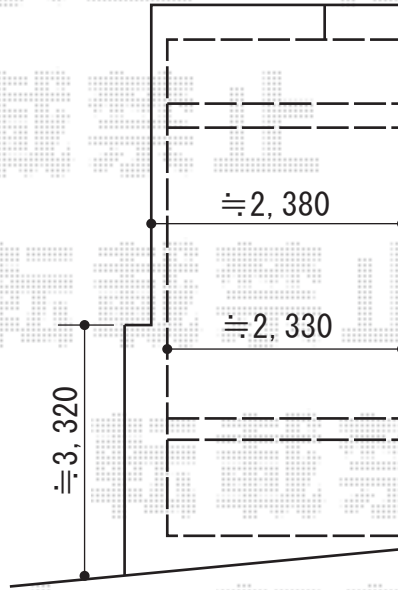

カーポート 施工概略図

YKK AP レイナポートグラン 積雪～20cm対応
幅= 2,400mm
奥行= 5,052mm
色： ホワイト
屋根材： ポリカーボネート（スモークブラウン）
柱仕様： 標準柱仕様（有効高 約2,000mm）

担当者

進藤