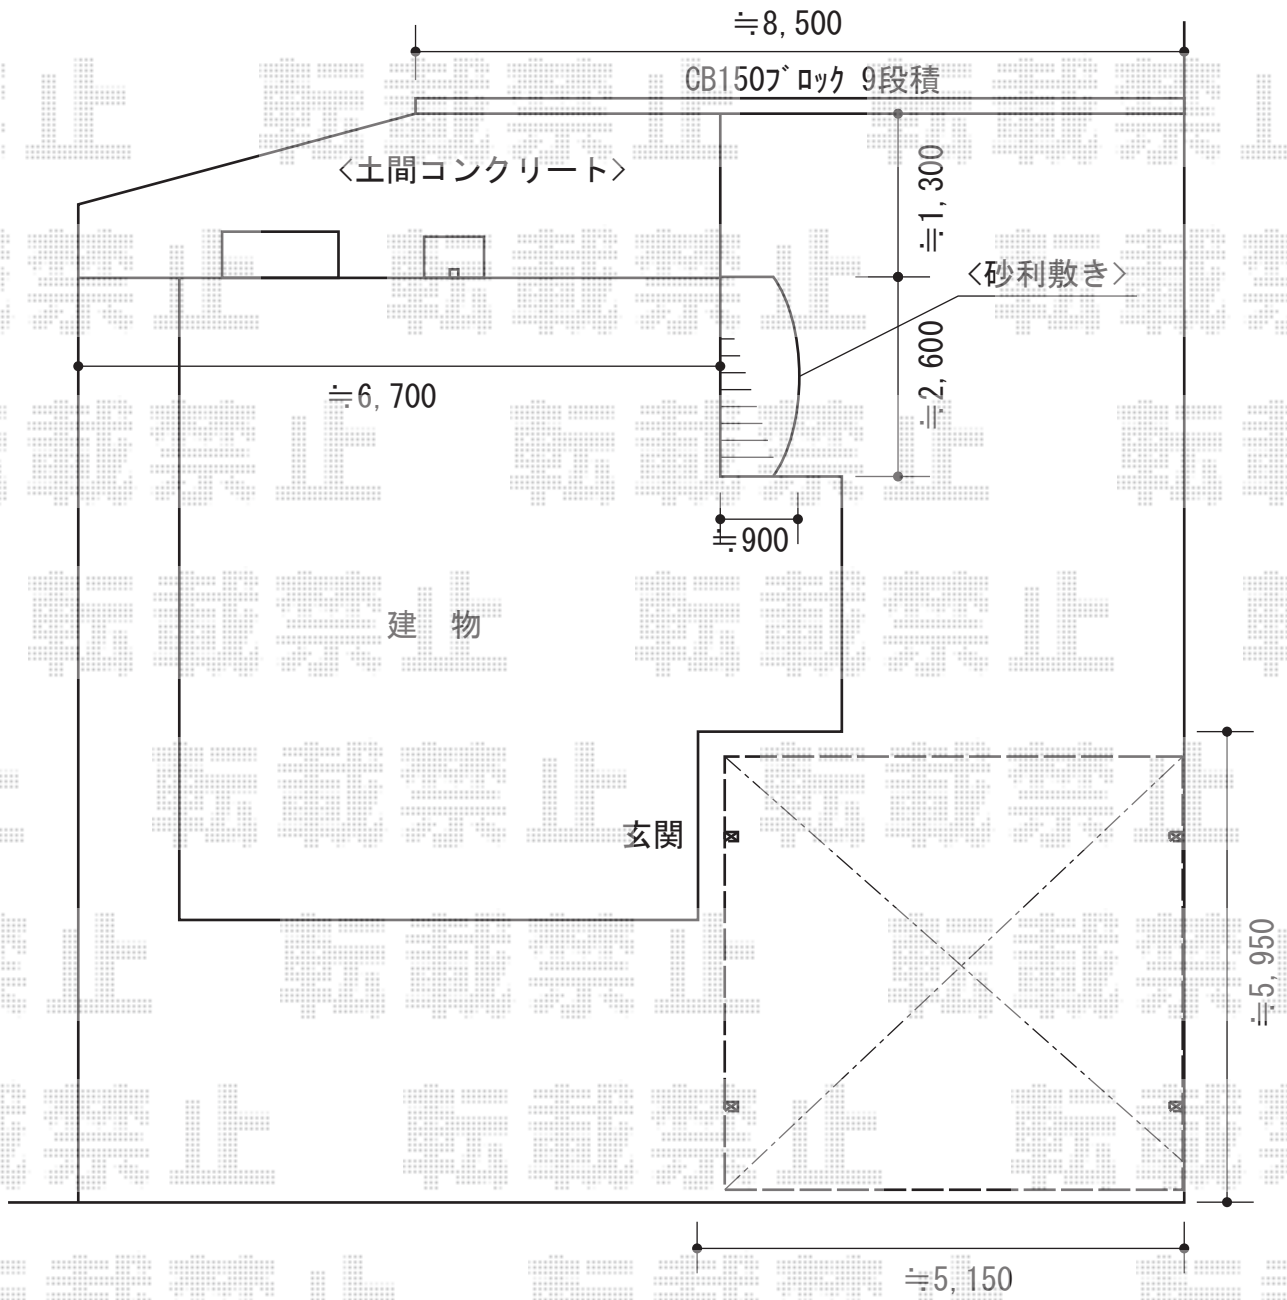

レイナツインポートグラン 積雪~20cm対応

※カーポートは種類によって寸法が変わります。

担当者

栢田