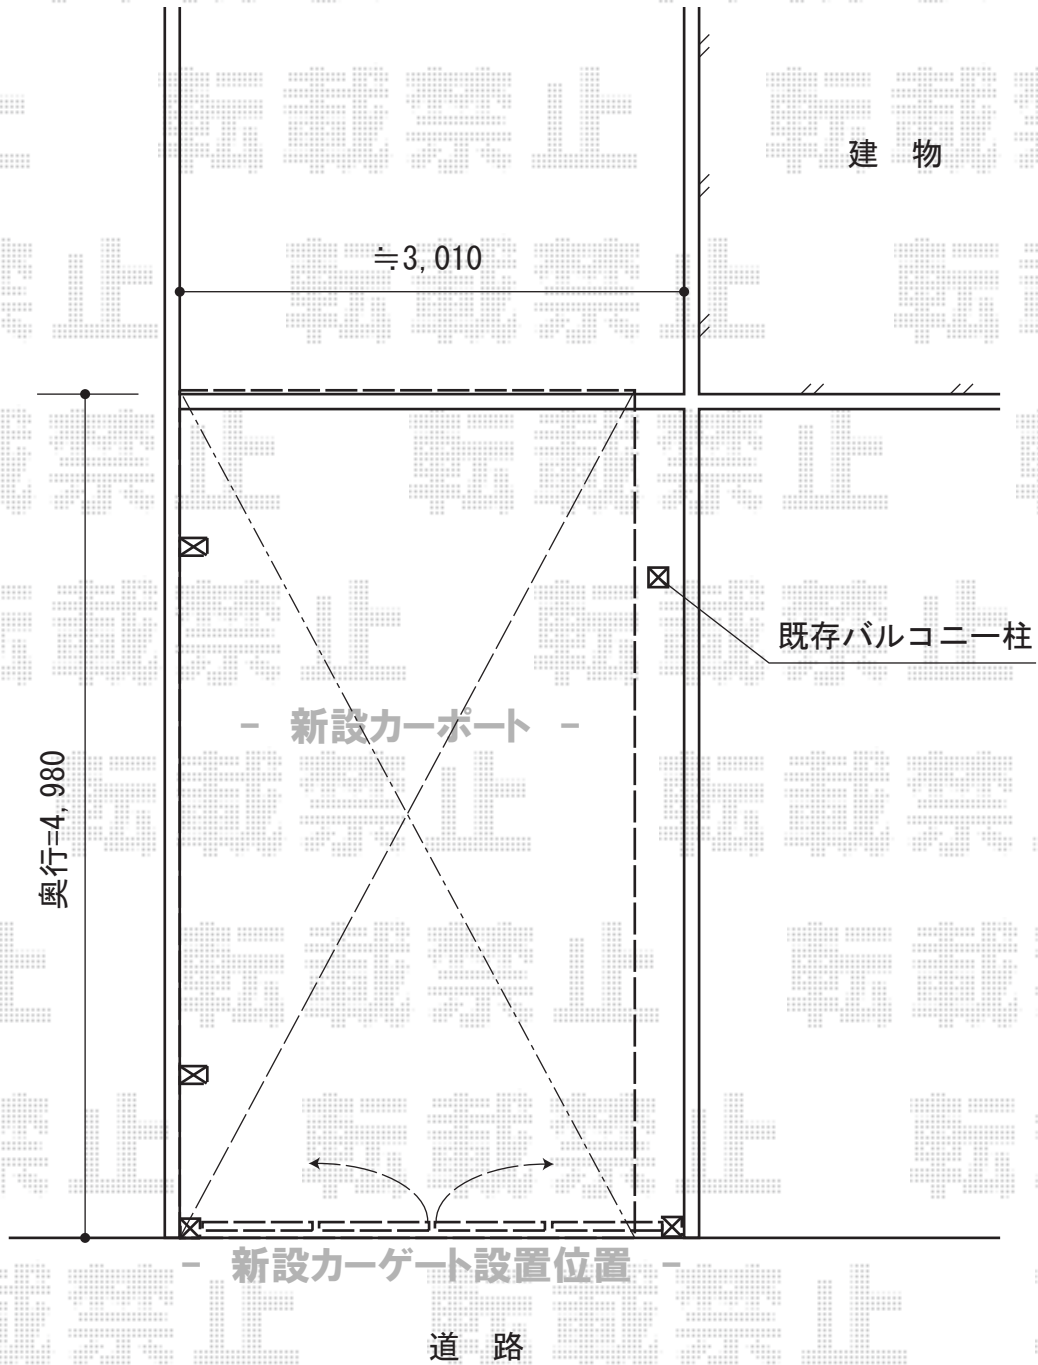

エクステリア 施工概略図

テールポートシグマIII 積雪~20cm対応
カテゴリ カーポート メーカー システム 型番
幅= 2,700mm
奥行= 4,980mm
色: オータムブラウン
屋根材: 熱線吸収ポリカーボネート (ライトブルーマット調)
柱仕様: ロング柱23仕様 (有効高 約2,300mm)

担当者

進藤