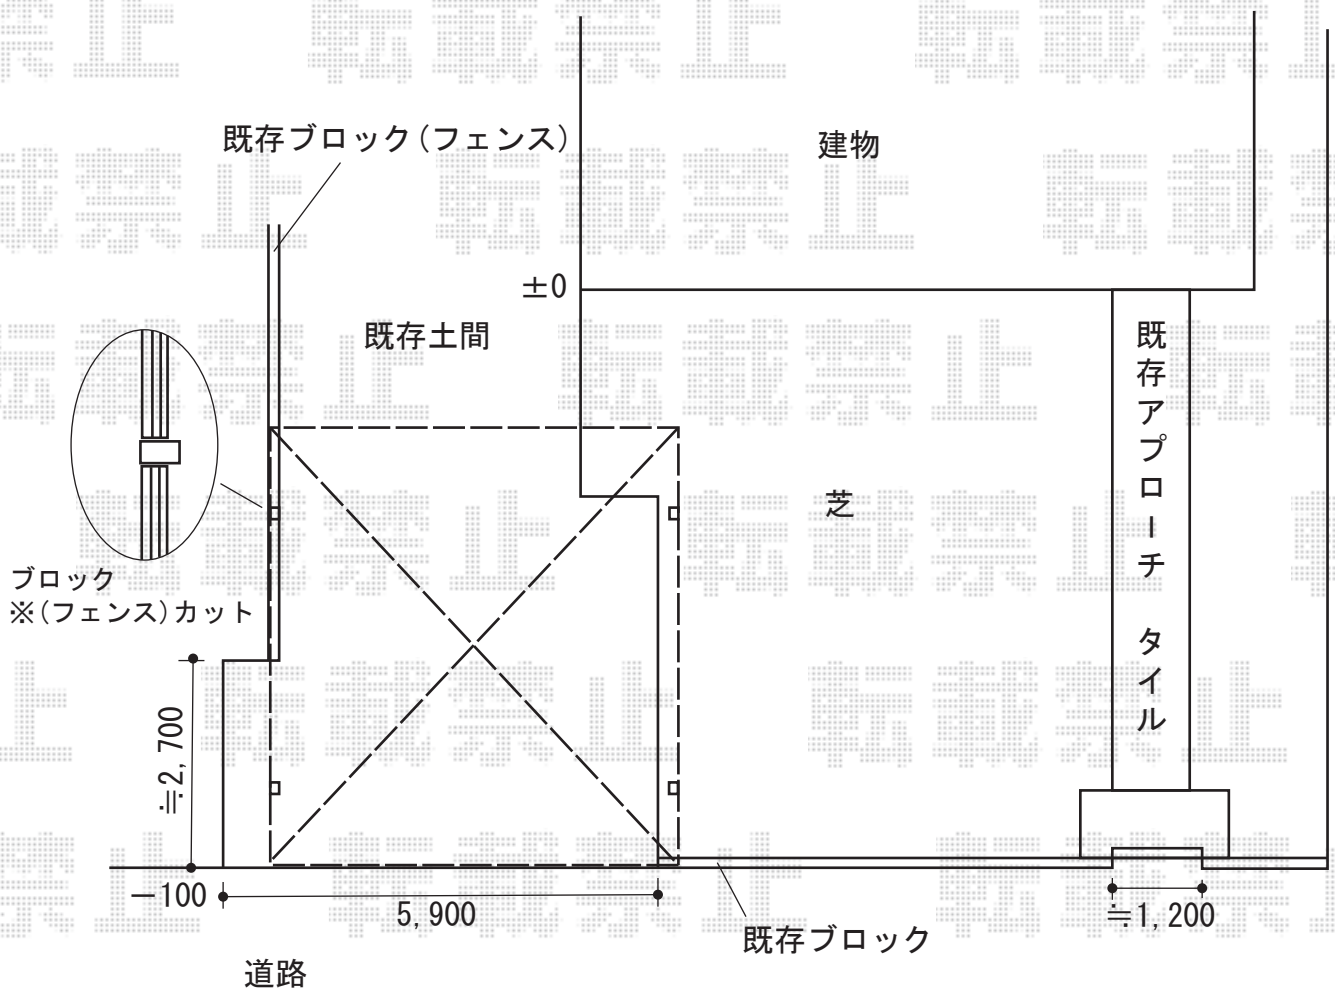

カーポート 施工概略図

YKK AP レイナツインポートグラン 積雪~20cm対応
 幅= 5,392mm
 奥行= 5,768mm
 色: ブラウン
 屋根材: ポリカーボネート (スモークブラウン)
 柱仕様: ハイーフ柱仕様 (有効高 約2,350mm)

担当者

栢田