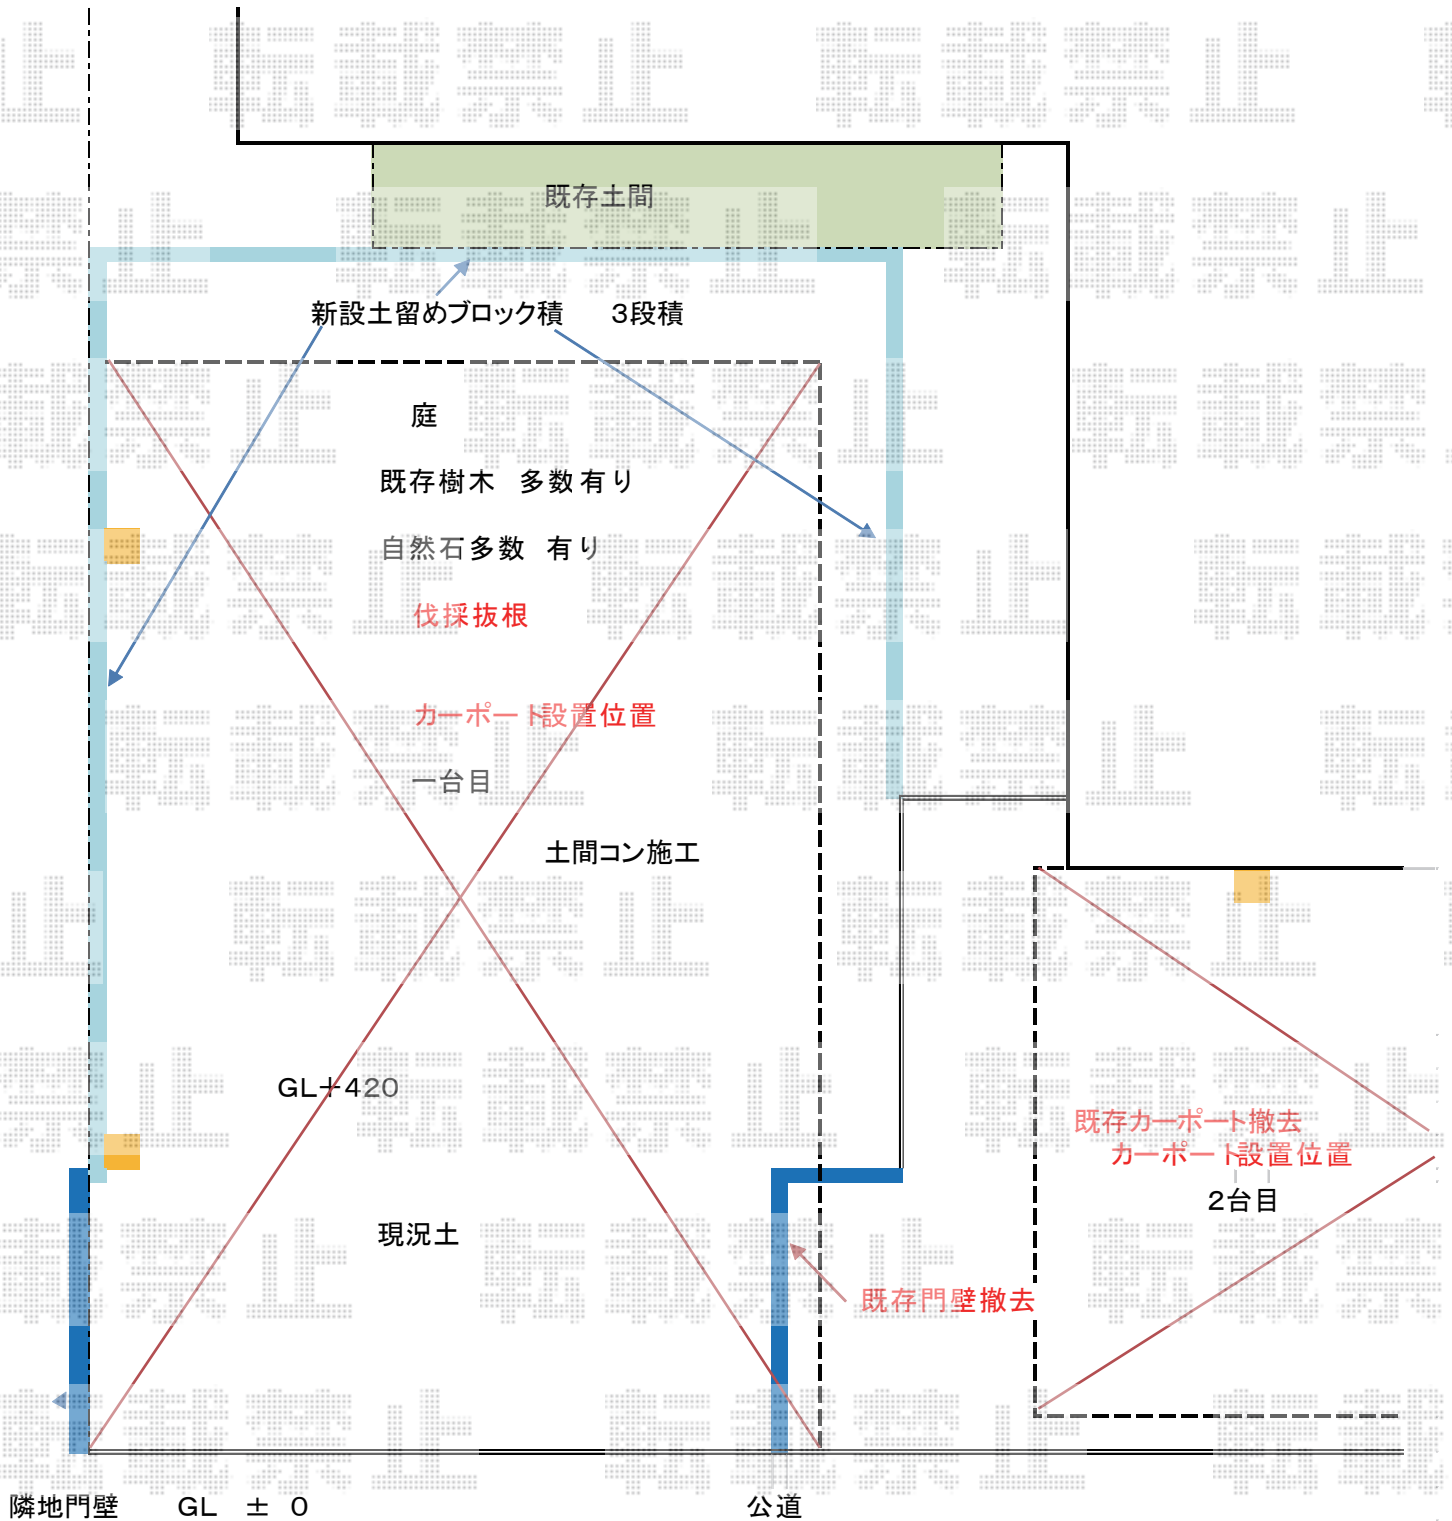

カーポート 施工概略図

Value Select プレシオスポート 積雪~20cm対応
 幅=2,400mm
 奥行=5,052mm
 色：チャコールブラック
 屋根材：熱線遮断ポリカーボネート（スカイブルーマット調）
 柱仕様：ハイルフ柱仕様（有効高 約2,250mm）
 数量：2台

担当者

栢田