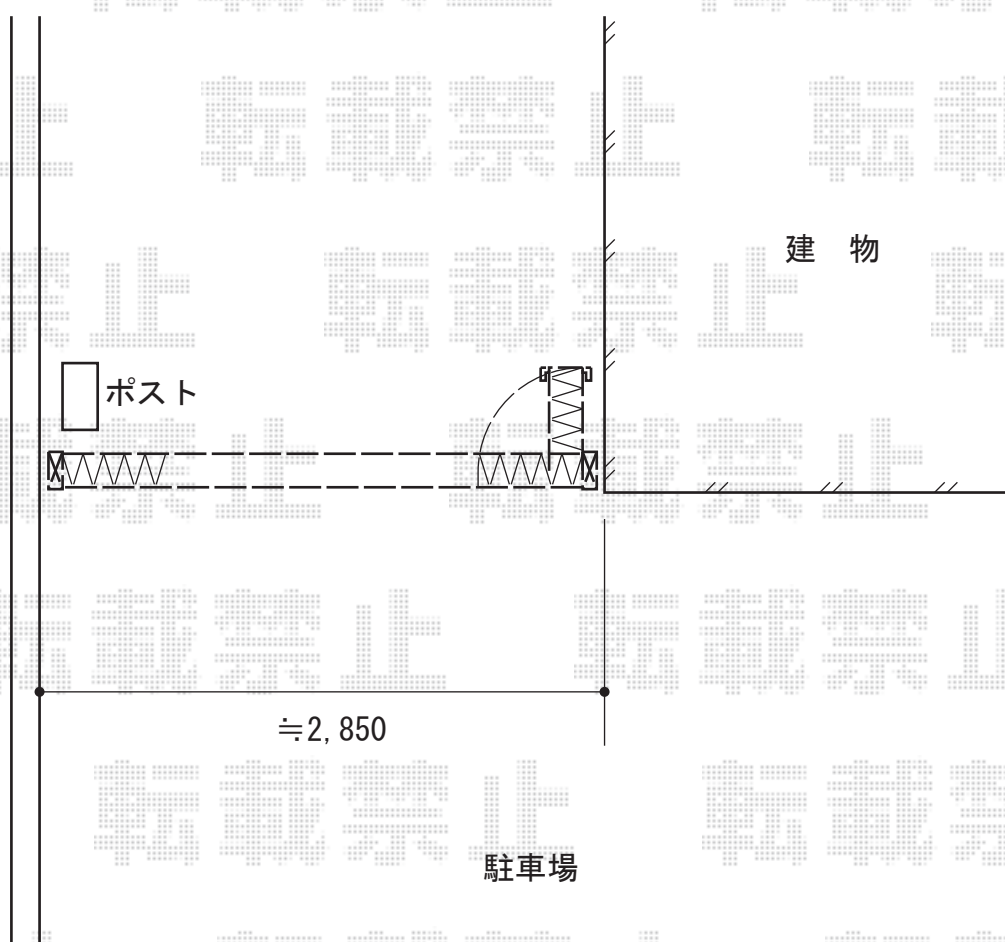

トリップゲート ペットガード型 ノンレール 片開き 30S 施工概略図

Value Select トリップゲート ペットガード型 ノンレール 片開き 30S

開口幅= 2,903mm

全幅= 3,003mm

たたみ幅= 578mm

高さ= 1,200mm

色： ステンカラー

キャスター数： 2箇所

落棒数： 2本

担当者

中森