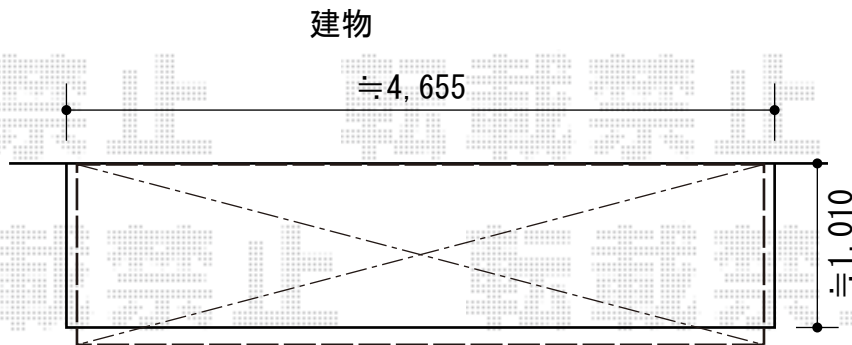

バルコニー屋根 施工概略図

トステム ライザーテラスII F型 ルーフタイプ 単体 積雪~20cm対応
間口= 関東間2.5間通し (方杖芯々4,570mm 屋根幅4,570mm)
出幅= 4尺 (1,185mm)
色: ブロンズ
屋根材: ポリカーボネート (ブルースモーク)
柱仕様: 柱無しタイプ
施工方法: 下止め仕様

トステム 吊り下げ物干し ワイド ショート 2本入
色: ブロンズ
数量: 1セット