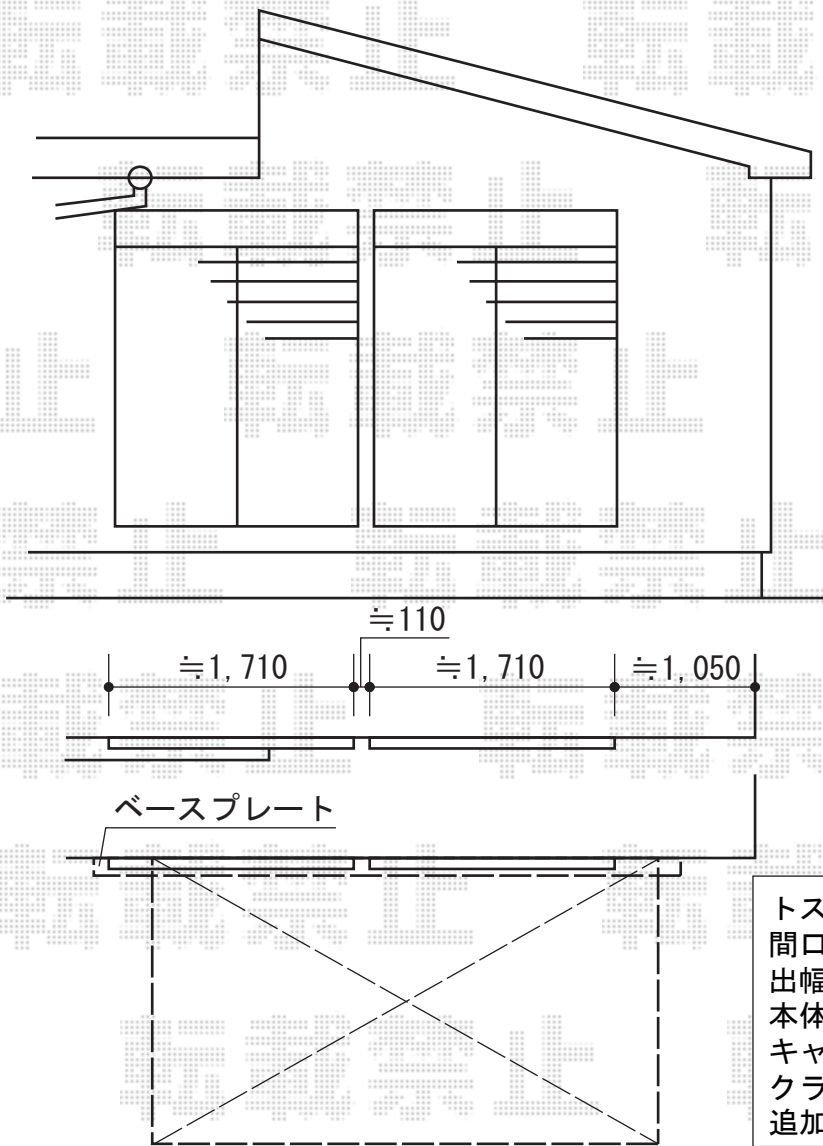

オーニング 施工概略図

トステム 彩風C型 手動式  
 間口= 3,640mm  
 出幅= 2,000mm  
 本体色： オータムブラウン  
 キャンバス色： ポリエステル（カフェブラウン）  
 クランクハンドル： 長さ1,500mm  
 追加部材： ベースプレート一式

担当者	竹下
-----	----