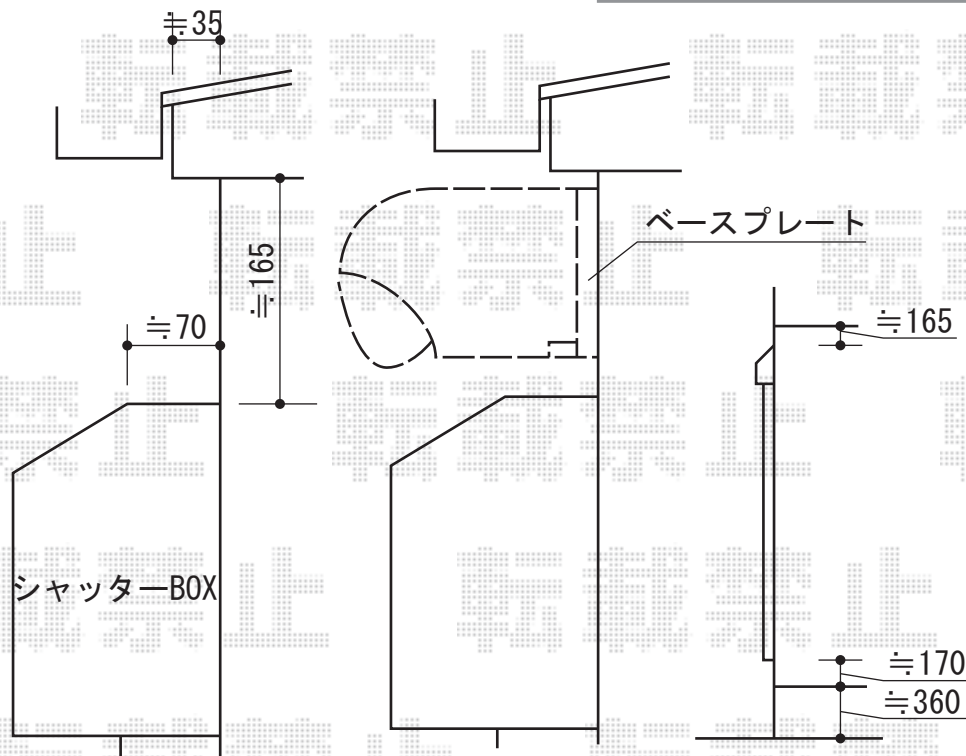

オーニング 施工概略図

トステム 彩風C型 手動式  
 間口= 3,640mm  
 出幅= 2,000mm  
 本体色： オータムブラウン  
 キャンバス色： ポリエステル（カフェブラウン）  
 クランクハンドル： 長さ1,500mm  
 追加部材： ベースプレート一式

担当者	竹下
-----	----