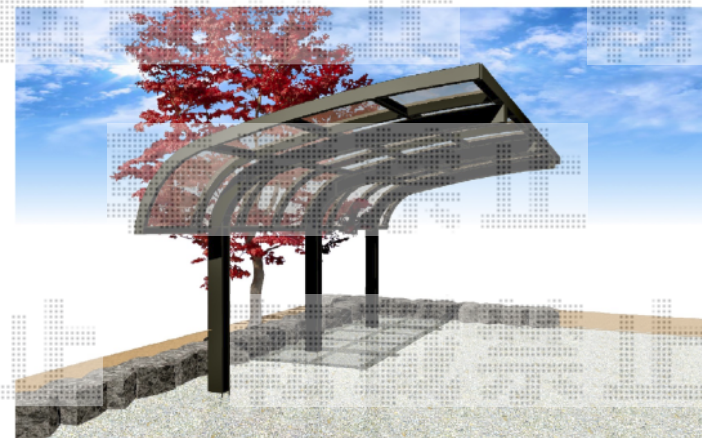

レイナキャップポートグラン50 積雪～50cm対応

YKK AP レイナキャップポートグラン50 積雪～50cm対応  
幅= 2,702mm  
奥行= 5,052mm  
色： ブラウン  
屋根材： ポリカーボネート（スモークブラウン）  
柱仕様： 標準柱仕様（有効高 約2,000mm）