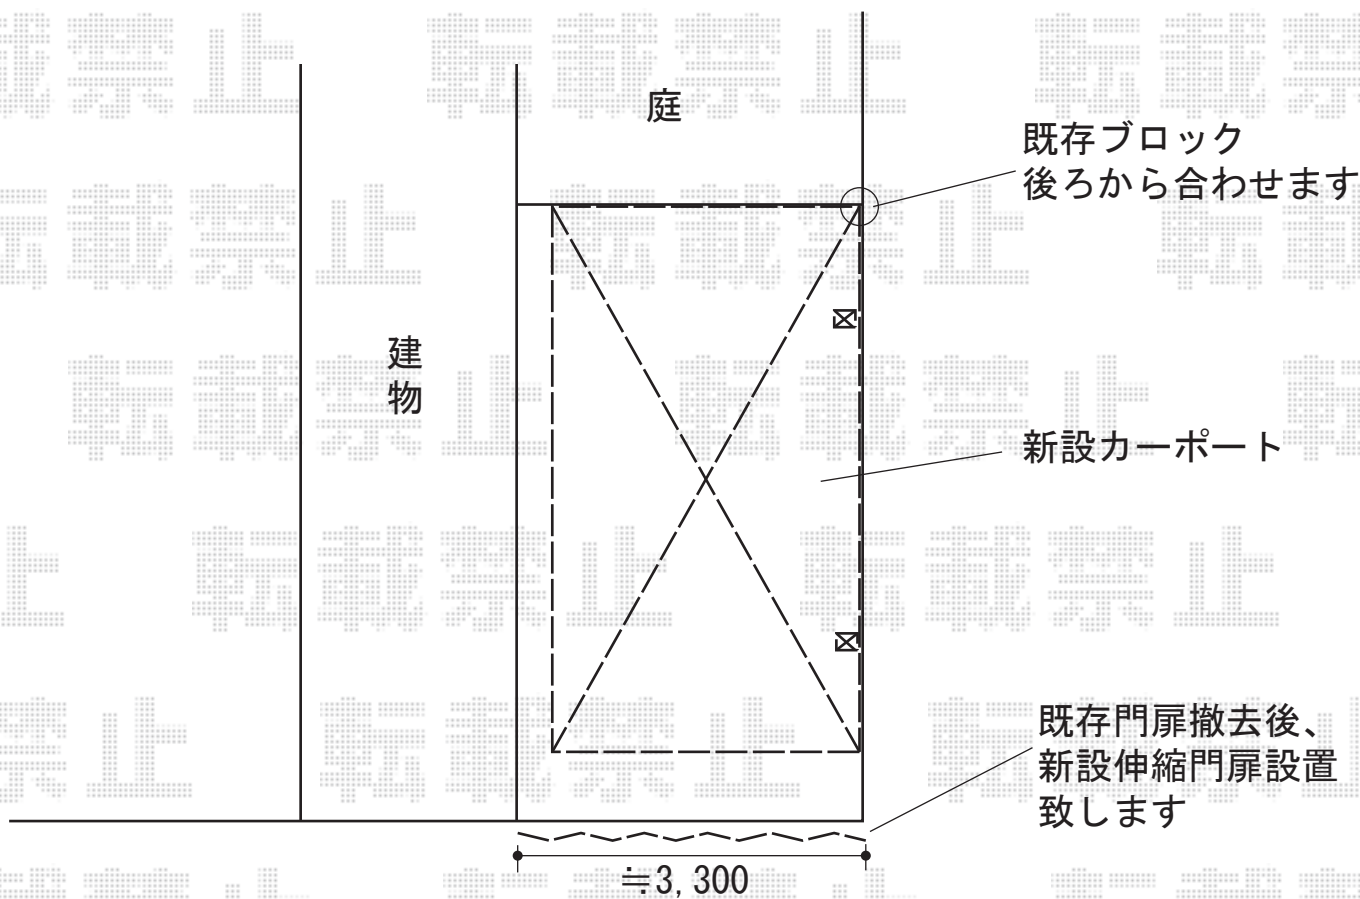

エクステリア商品 施工概略図

トステム カーポートシグマIII 積雪~20cm対応
幅=2,701mm
奥行=4,980mm
色：ブラック
屋根材：ポリカーボネート（ブルースモーク）
柱仕様：標準柱仕様（有効高 約1,800mm）

Value Select トリップゲート RA型 ノンレール 片開き 35S ※錠なし
開口幅=3,472mm 全幅=3,572mm
たたみ幅=371mm 高さ=1,182mm
色：ブラック
キャスター数：2箇所
落棒数：2本