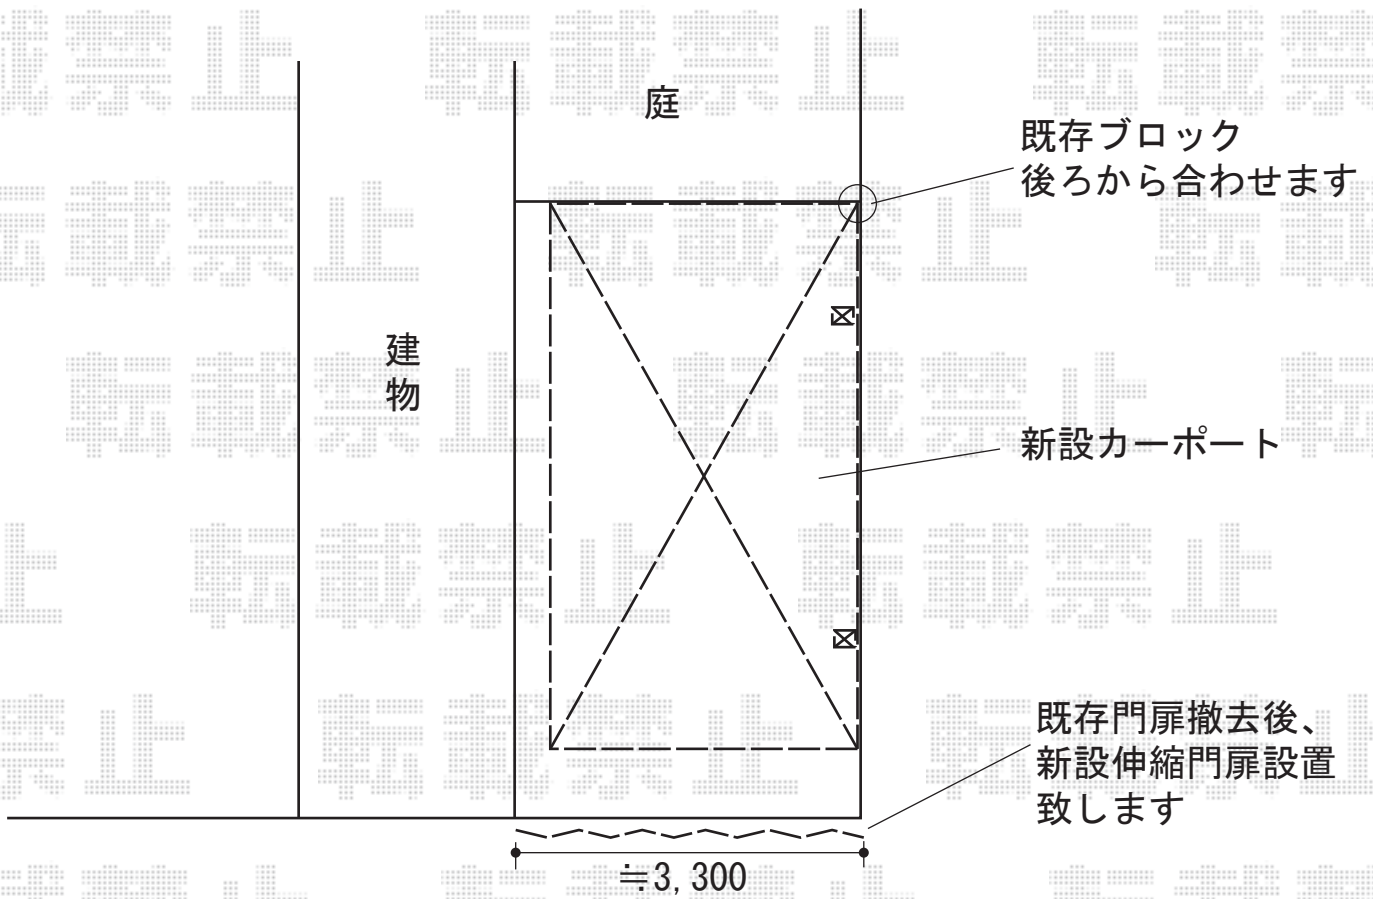

エクステリア商品 施工概略図

トステム カーポートシグマIII 積雪~20cm対応
幅=2,701mm
奥行=4,980mm
色：ブラック
屋根材：ポリカーボネート（ブルースモーク）
柱仕様：標準柱仕様（有効高 約1,800mm）

Value Select トリップゲート RA型 ノンレール 片開き 35S ※錠なし
開口幅=3,472mm 全幅=3,572mm
たたみ幅=371mm 高さ=1,182mm
色：ブラック
キャスター数：2箇所
落棒数：2本