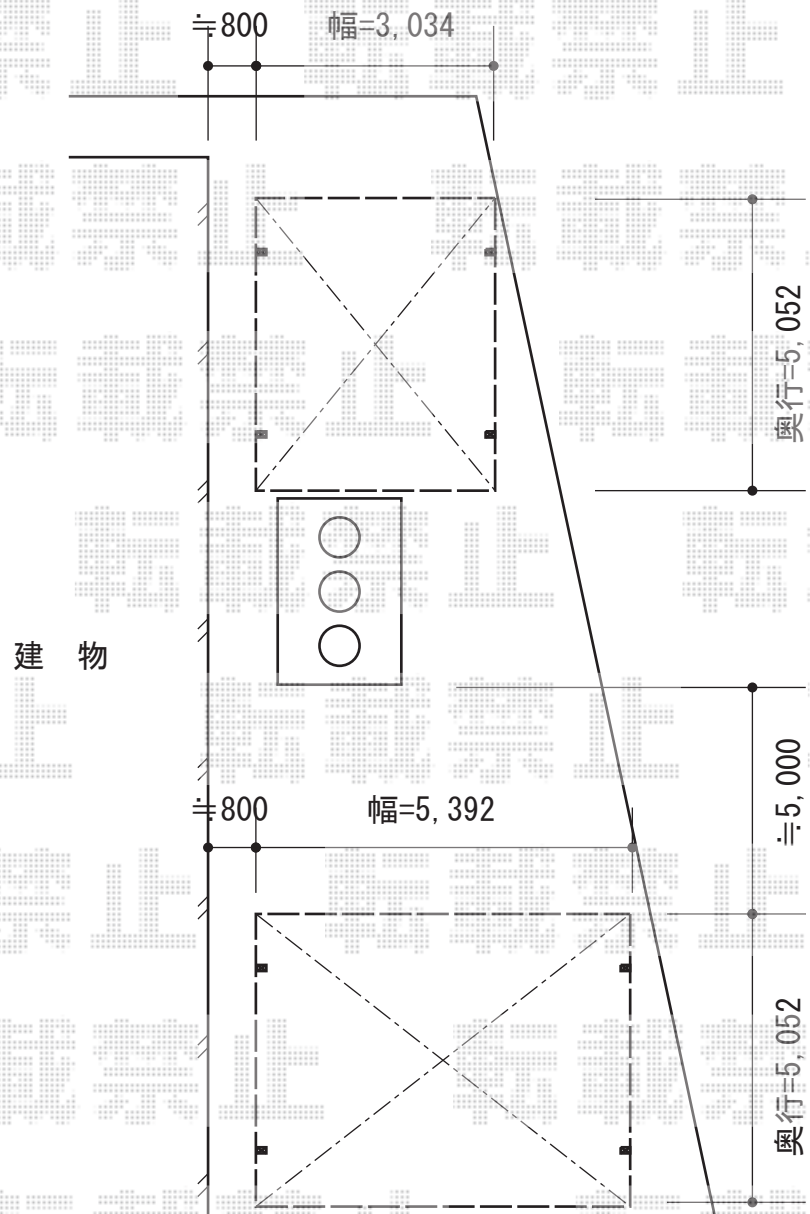

カーポート

YKK AP レイナワンポートグラン 積雪~20cm対応
 幅= 3,034mm
 奥行= 5,052mm
 色： プラチナステン
 屋根材： ポリカーボネート（トーマイマット）
 柱仕様： ハイルフ柱仕様（有効高 約2,300mm）

YKK AP レイナツインポートグラン 積雪~20cm対応
 幅= 5,392mm
 奥行= 5,052mm
 色： プラチナステン
 屋根材： ポリカーボネート（トーマイマット）
 柱仕様： ハイルフ柱仕様（有効高 約2,350mm）