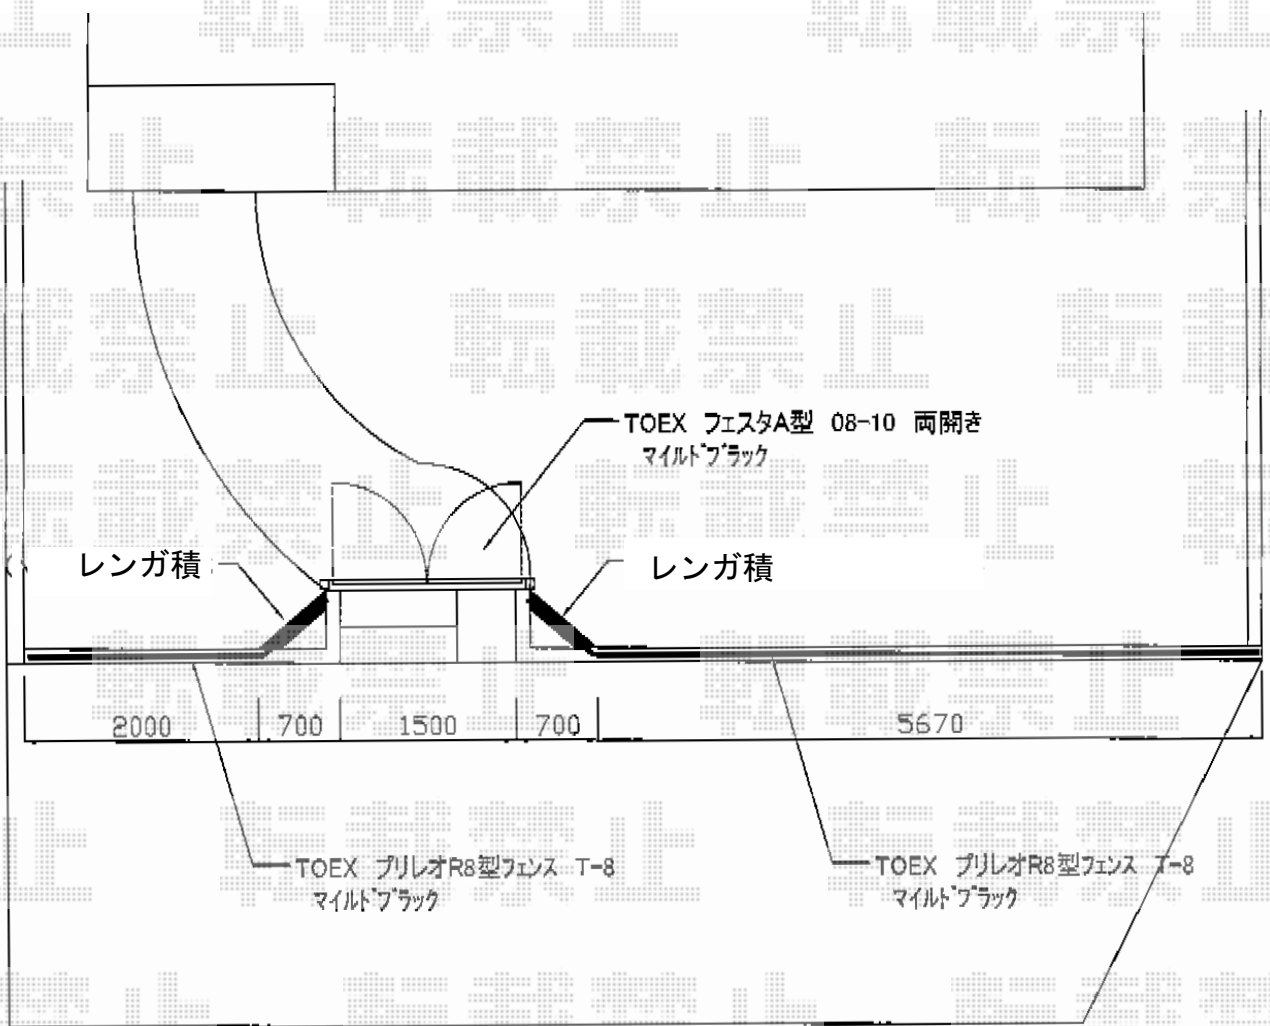

# 門扉+フェンス 施工概略図

TOEX フェスタA型 両開き 柱使用  
 扉1枚 (W×H) = (800mm×1,000mm)  
 色 : マイルドブラック  
 錠 : 鋳物アームA錠  
 開き : 内開き

TOEX プリレオR8型フェンス フリーポールタイプ  
 本体1枚 (W×H) = (1,979.5×800mm) (¥23,100) ×5枚  
 柱仕様 : T-8 (¥3,000) ×10本  
 部品セットA : (¥550) ×10セット  
 端部カバー : T-8・側枠左右各1本 (¥5,100) ×1本/切詰用 (¥2,500) ×1  
 コーナー継手(ポール付き) : T-8 (¥1,730) ×2本  
 端部キャップ : (¥550) ×2セット  
 色 : マイルドブラック