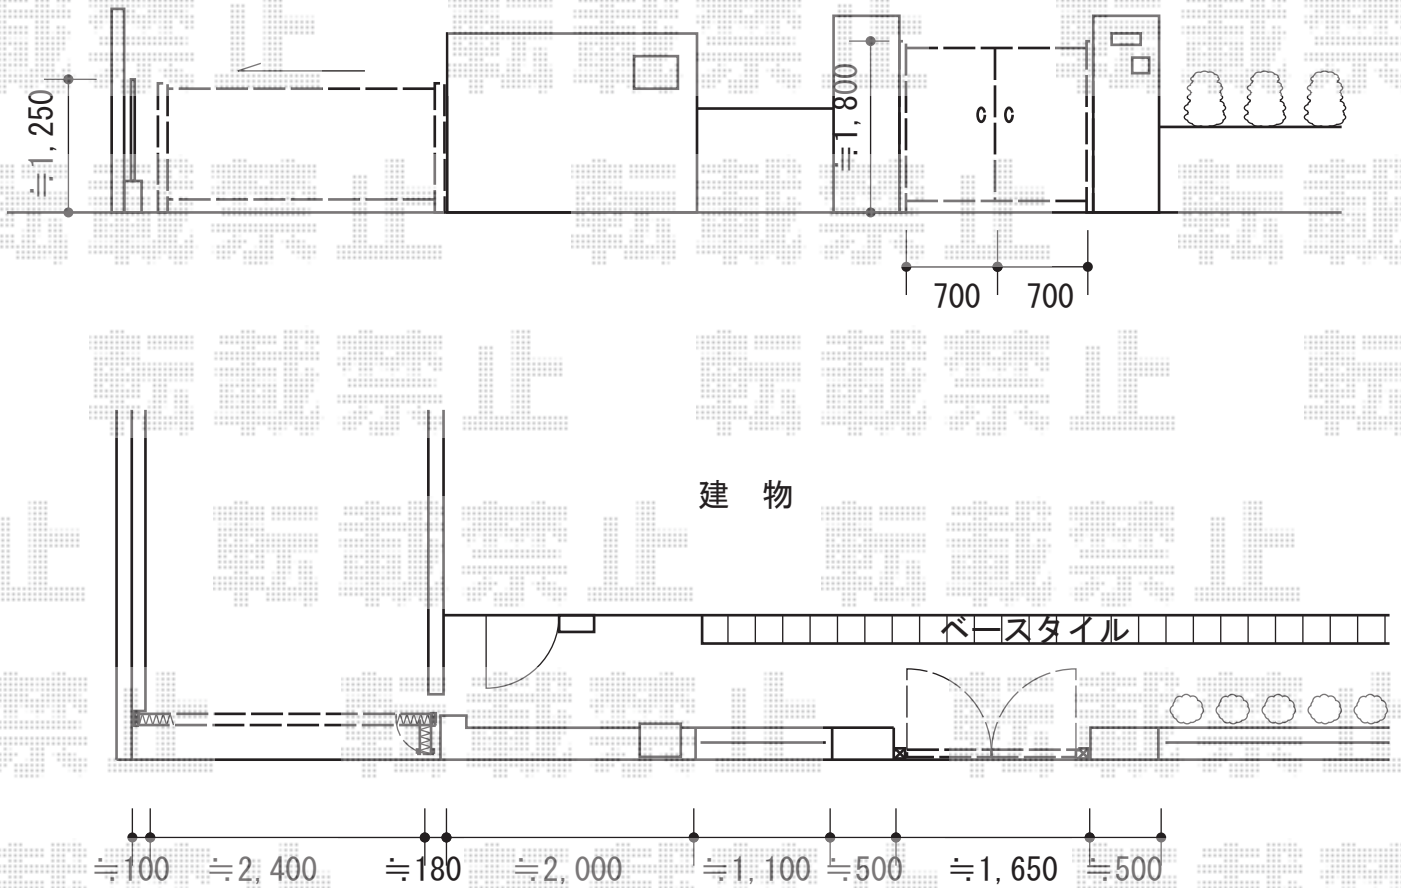

門扉・カーゲート

TOEX フェスタB型門扉 両開き 柱使用
 扉1枚 (W×H) = (700・700mm×1,200mm)
 色：マイルドブラック
 錠：鋳物アームA錠
 開き：内開き

Value Select トリップゲートRB型
 ノンレール 片開き 27S
 開口幅= 2,625mm 全幅= 2,725mm
 たたみ幅= 320.5mm 高さ= 1,200mm
 色：ダークブロンズ
 キャスター数：2箇所
 落棒数：1本

担当者

松保