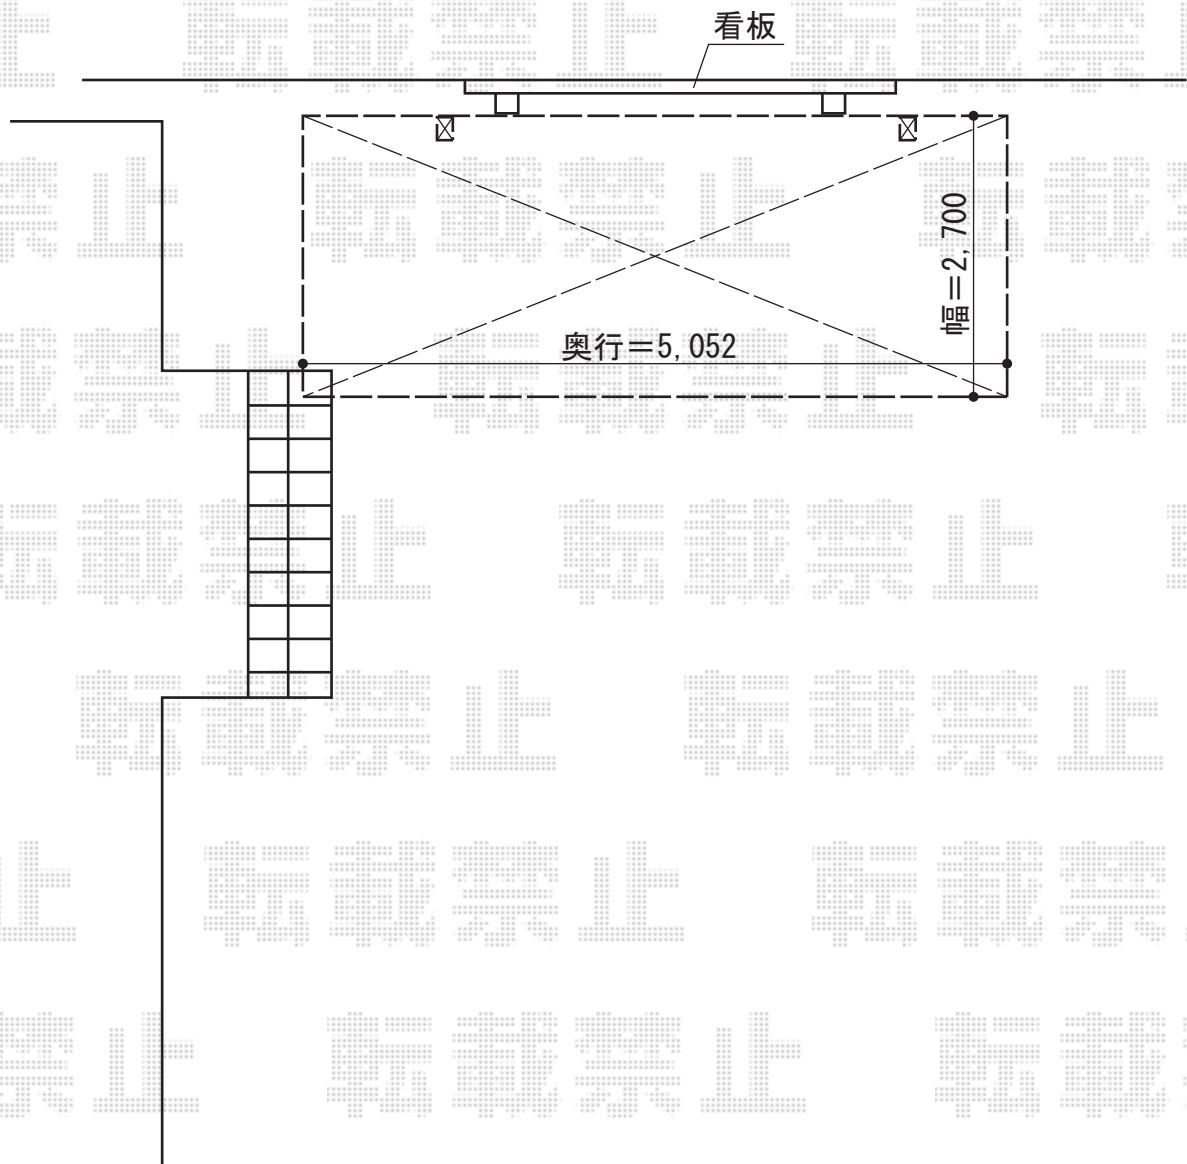

# カーポート 施工概略図

YKK AP レイナポートグラン 積雪~20cm対応  
幅= 2,700mm  
奥行= 5,052mm  
色： ホワイト  
屋根材： 熱線遮断ポリカーボネート（トーマイマット）  
柱仕様： 標準柱仕様（有効高 約2,000mm）

担当者

進藤