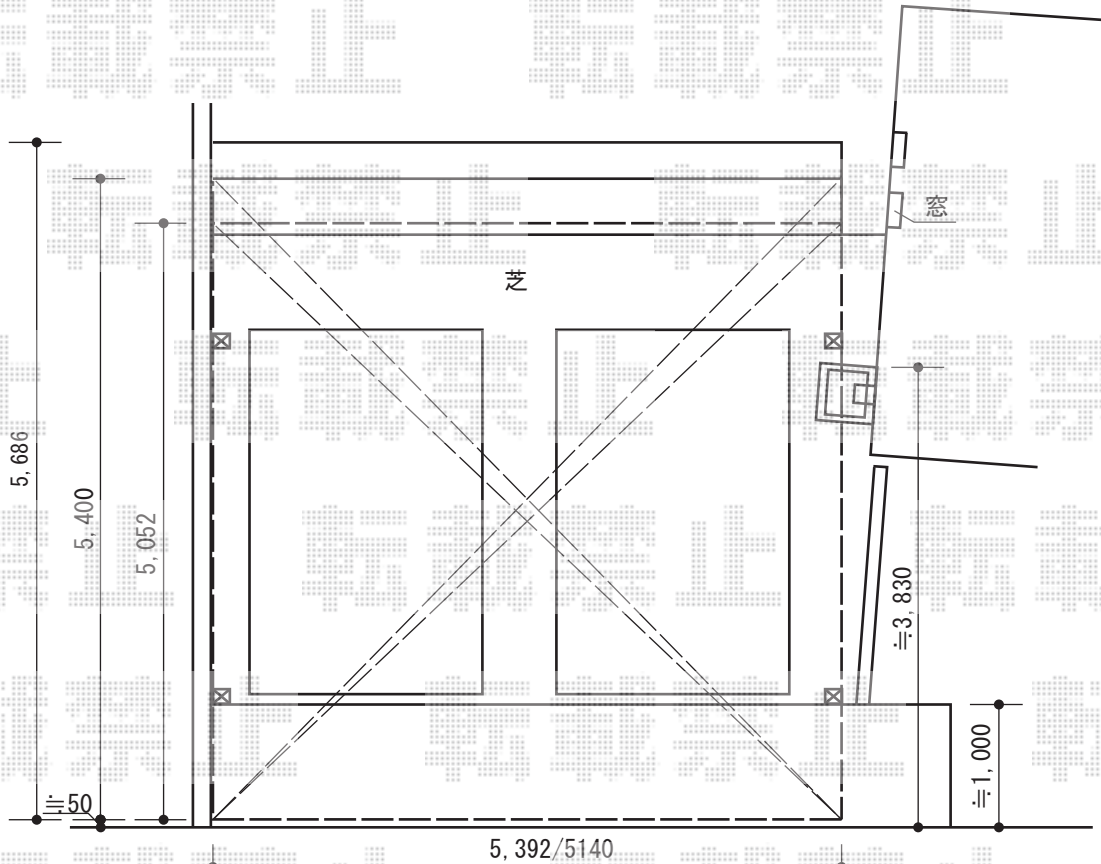

カーポート 施工概略図

トステム カーポートシグマIII ワイド 積雪~20cm対応
 幅=5,140mm
 奥行=4,980mm/5,686mm
 色：ホワイト
 屋根材：熱線吸収アクアポリカーボネート（ライトブルー）
 柱仕様：ロング柱23仕様（有効高 約2,300mm）

担当者	進藤
-----	----