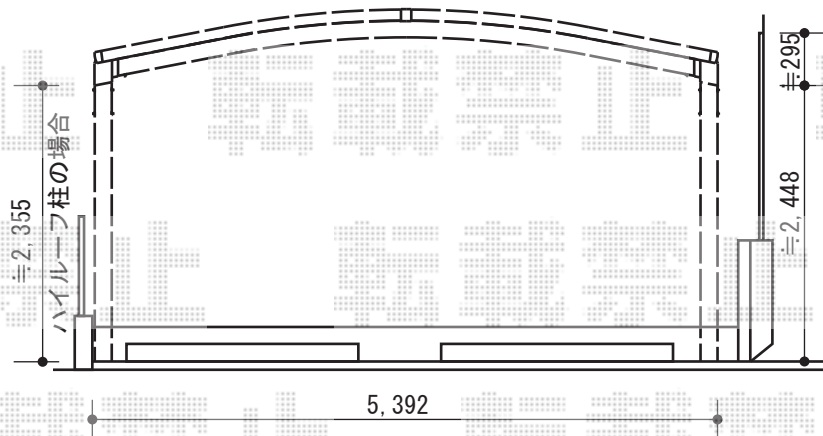

カーポート 施工概略図

トステム カーポートシグマIII ワイド 積雪~20cm対応
 幅=5,140mm
 奥行=4,980mm/5,686mm
 色：ホワイト
 屋根材：熱線吸収アクアポリカーボネート（ライトブルー）
 柱仕様：ロング柱23仕様（有効高 約2,300mm）

担当者	進藤
-----	----