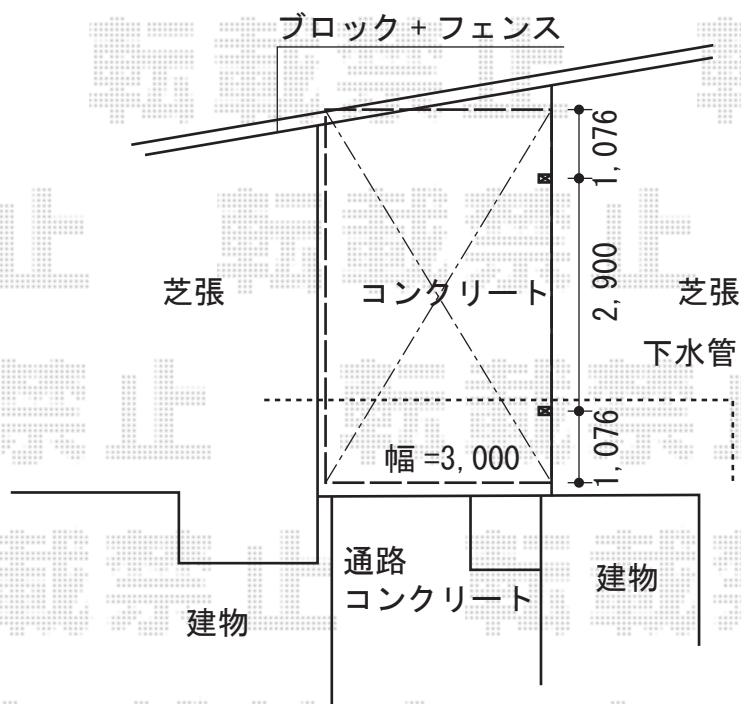

カーポート 施工概略図

YKK AP レイナポートグラン 積雪～20cm対応
 幅= 3,000mm
 奥行= 5,052mm
 色: プラチナステン
 屋根材: 熱線遮断ポリカーボネート(トーマイマツト)
 柱仕様: ハイルーフ柱仕様(有効高約2,350mm)

担当者

進藤