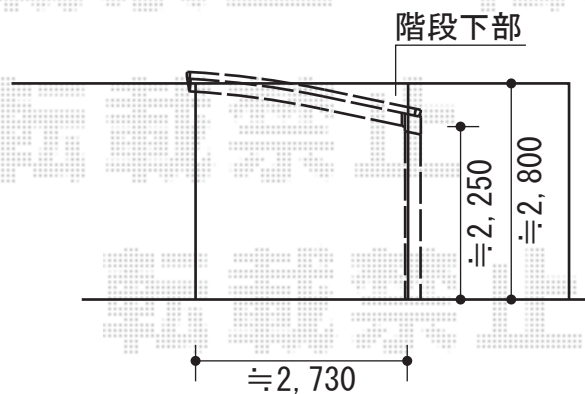

カーポート 施工概略図

YKK AP レイナポートグラン 積雪～20cm対応
 幅= 3,000mm
 奥行= 5,052mm
 色: プラチナステン
 屋根材: 熱線遮断ポリカーボネート(トーマイマツト)
 柱仕様: ハイルーフ柱仕様(有効高約2,350mm)

担当者

進藤