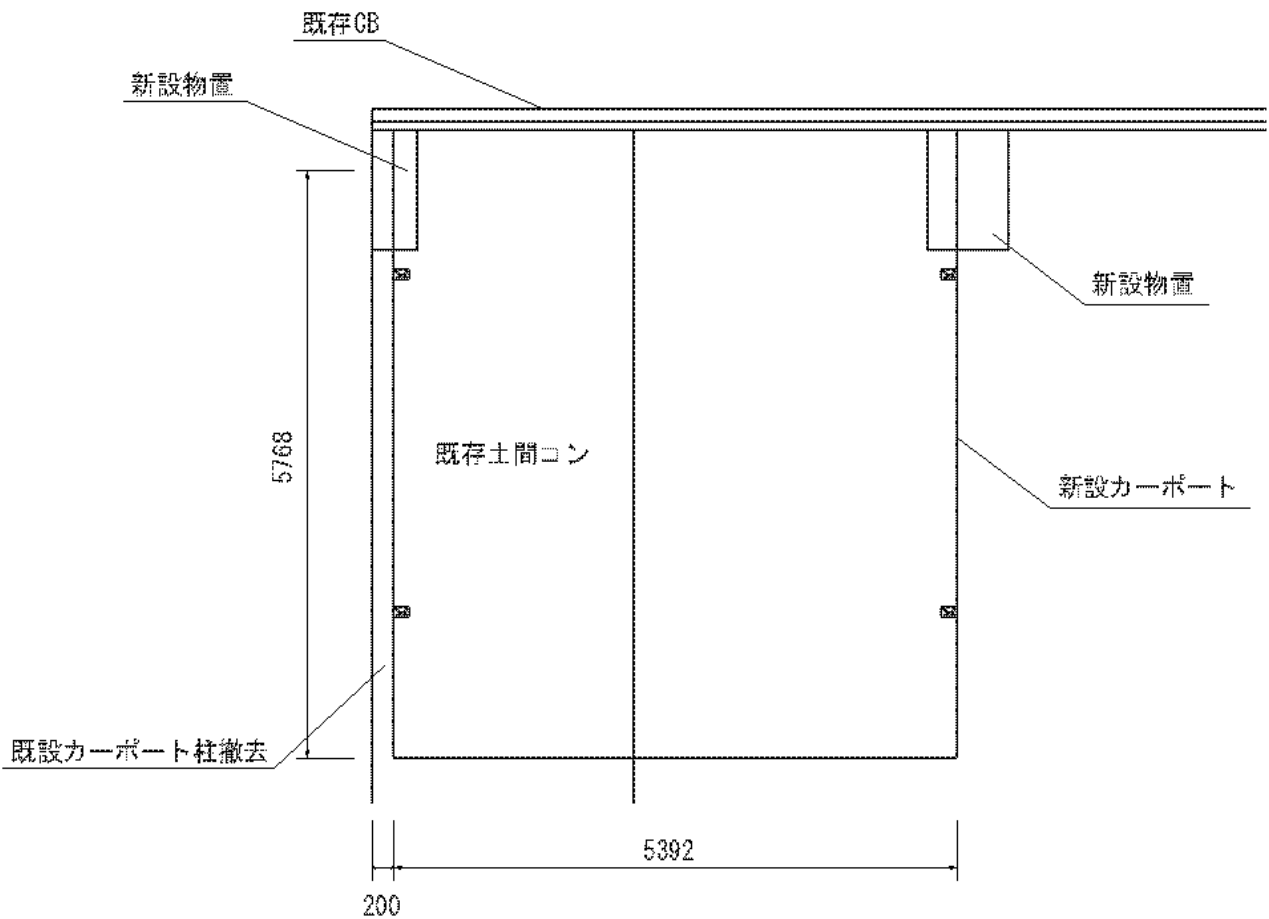

カーポート 施工概略図

YKK AP レイナツインポートグラン 積雪~20cm対応  
幅= 5,392mm  
奥行= 5,768mm  
色： ブラウン  
屋根材： 熱線遮断ポリカーボネート（アースブルーマット調）  
柱仕様： 標準柱仕様（有効高 約2,000mm）

担当者

栢田