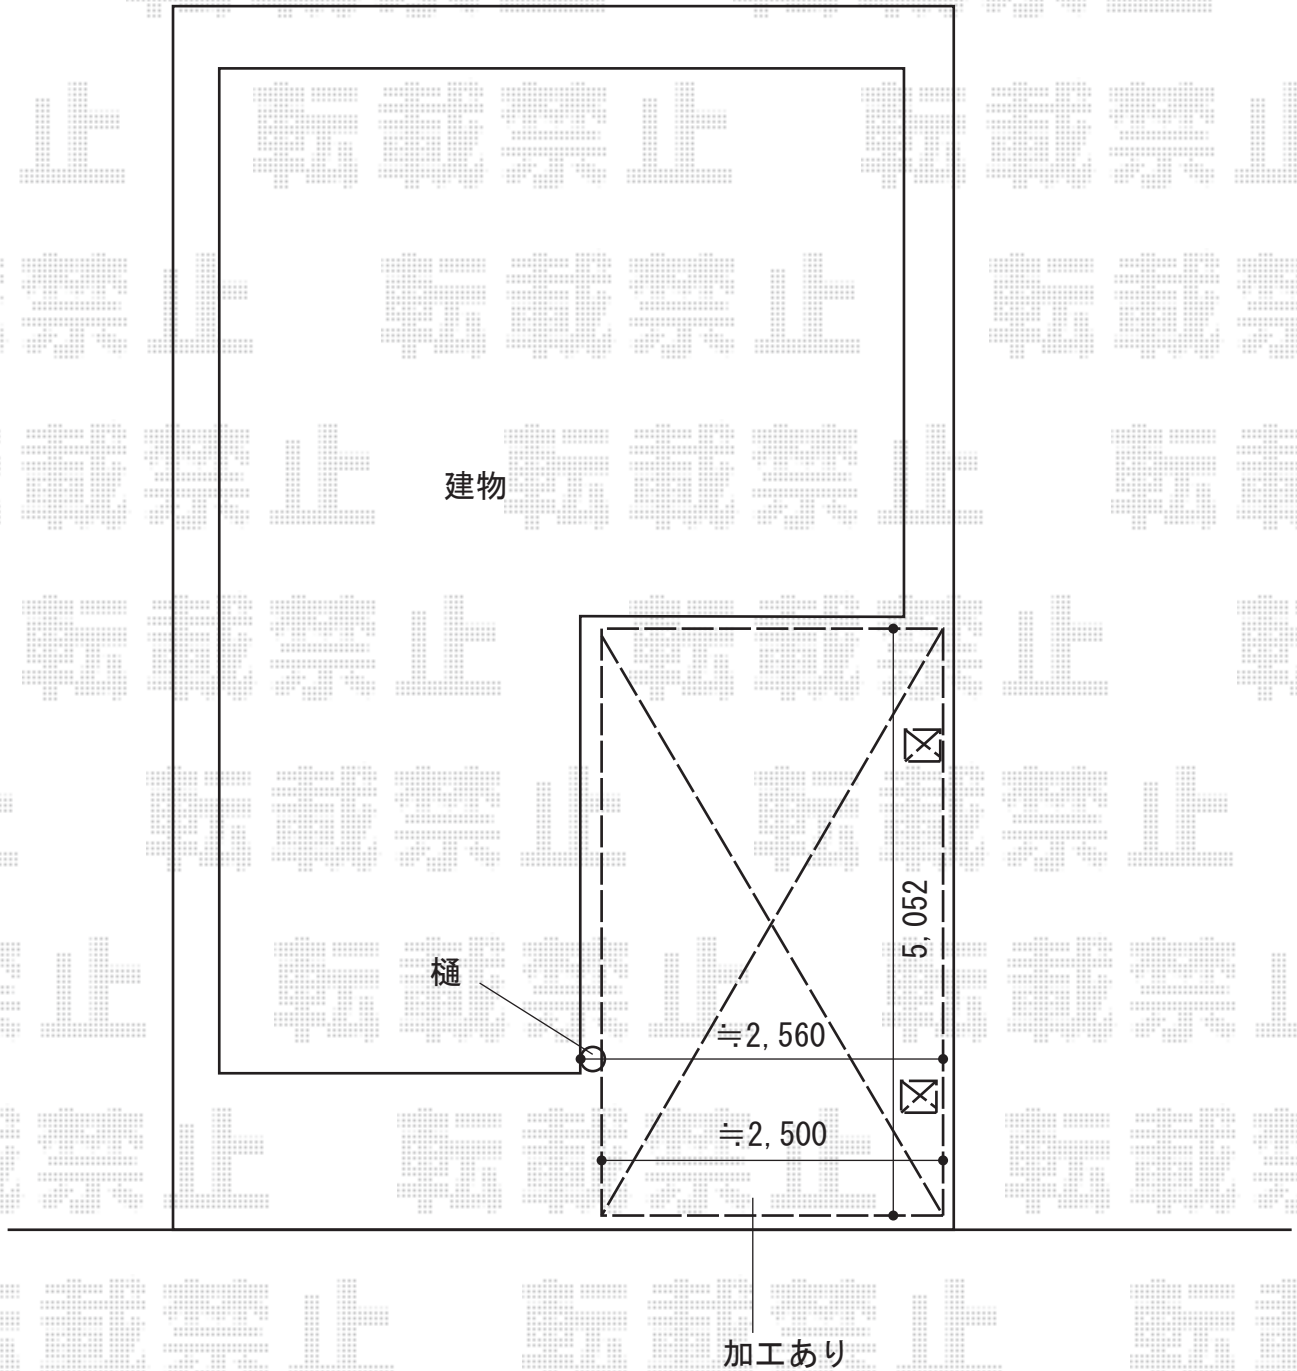

# カーポート 施工概略図

YKK AP レイナポートグラン 積雪～20cm対応  
幅= 2,550mm  
奥行= 5,052mm  
色: プラチナステン  
屋根材: 熱線遮断ポリカーボネート(トーマイマット)  
柱仕様: ハイルフ柱仕様(有効高約2,350mm)

担当者

栢田