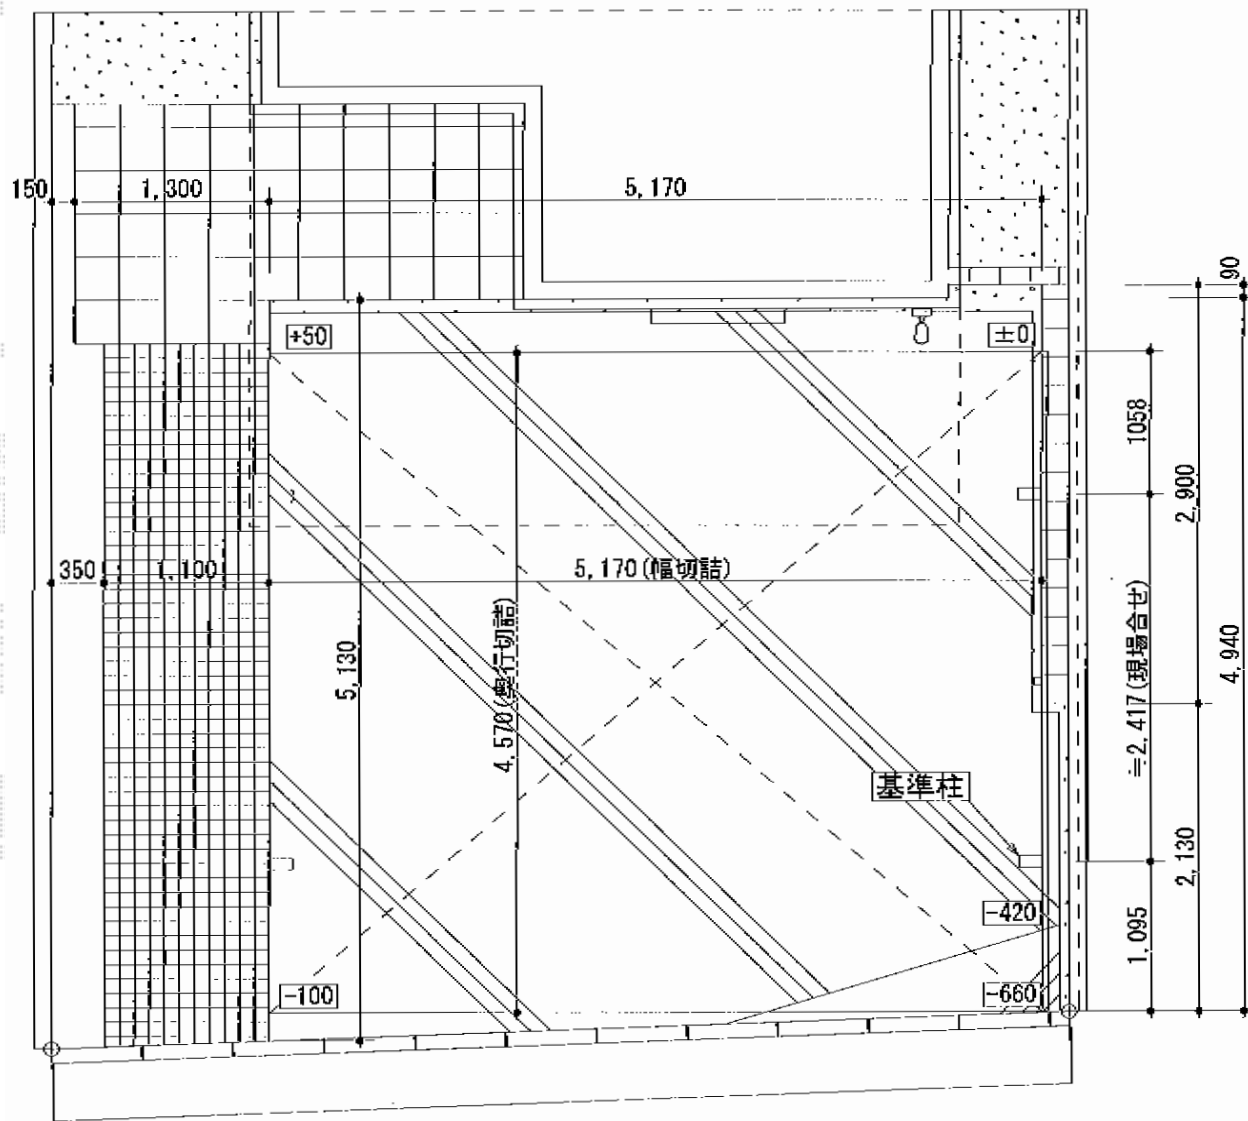

カーポート 施工概略図

YKK AP エフルージュ ツイン 積雪~20cm対応
 幅= 5,398mm
 奥行= 5,052mm
 色: ピュアシルバー
 屋根材: ポリカーボネート (トーマイマット)
 柱仕様: ハイロング柱仕様 (有効高 約2,800mm)