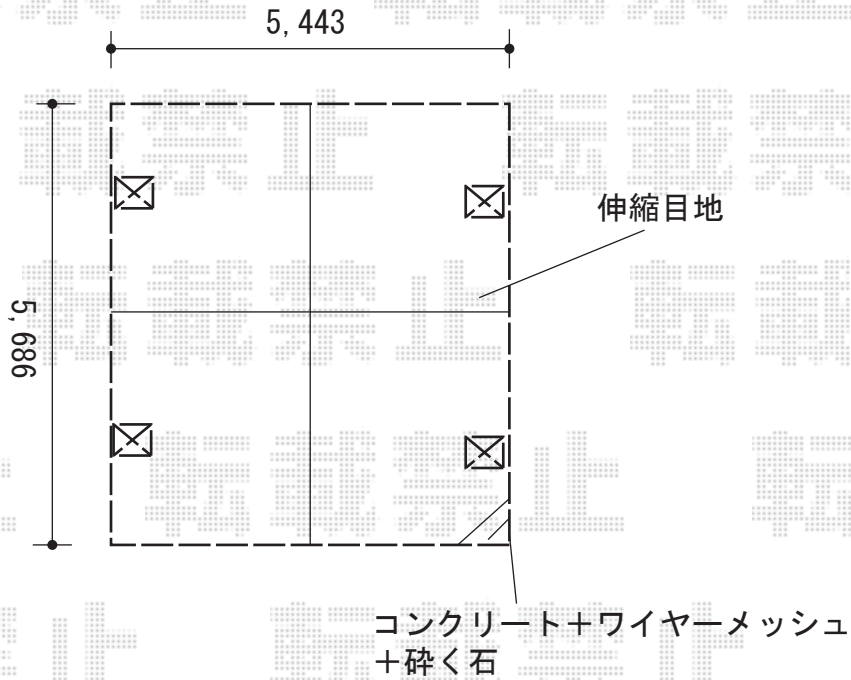

# カーポート 施工概略図

トステム カーブポートシグマIII ワイド 積雪～20cm対応  
幅= 5,443mm  
奥行= 5,686mm  
色: オータムブラウン  
屋根材: 熱線吸収ポリカーボネート(ライトブルーマット調)  
柱仕様: ロング柱23仕様(有効高 約2,300mm)  
トステム カーブポートシグマIII ワイド サイドパネル(片側)  
奥行サイズ: 57用  
高さ= 2段 H500+H800  
色: オータムブラウン  
パネル材: 熱線吸収ポリカーボネート(ライトブルーマット調)  
間柱: 2本