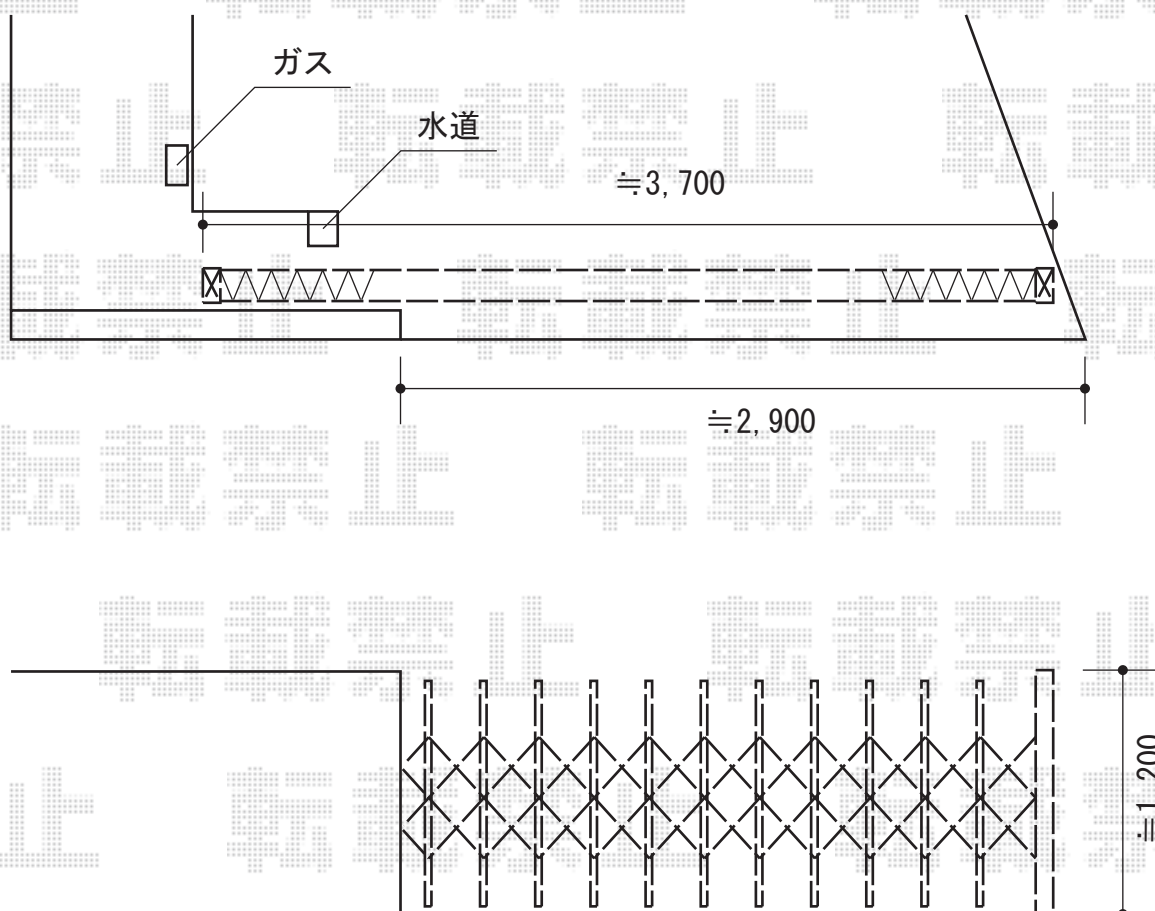

# カーゲート 施工概略図

Value Select トリップゲート ペットガード型 ノンレール 片開き

開口幅= 3,607mm

全幅= 3,707mm

たたみ幅= 702mm

高さ= 1,200mm

色： ブラック

キャスター数： 3箇所

落棒数： 2本

担当者

高橋