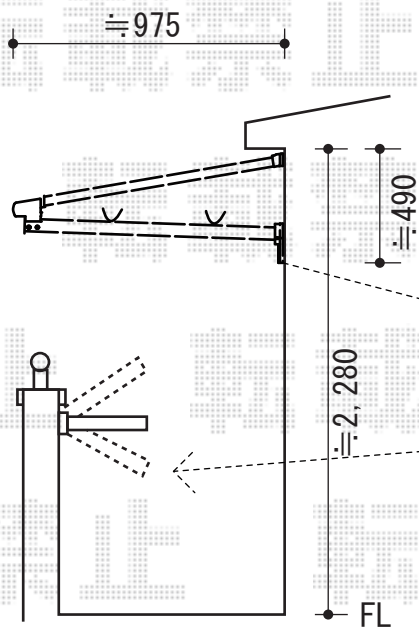

バルコニー屋根 施工概略図

トステム パワーアルファ L型 ルーフタイプ 連棟 積雪～30cm対応
 間口= 関東間3.0間 (方杖芯々5,480mm 屋根幅6,120mm)
 出幅= 3尺 (885mm)
 色: シャイングレー
 屋根材: ポリカーボネート (クリアマット・すりガラス調)
 柱仕様: 柱無しタイプ
 施工方法: 下止め仕様

トステム ルーフ用竿掛け 4個入
 色: シャイングレー

干渉する為、移設致します。