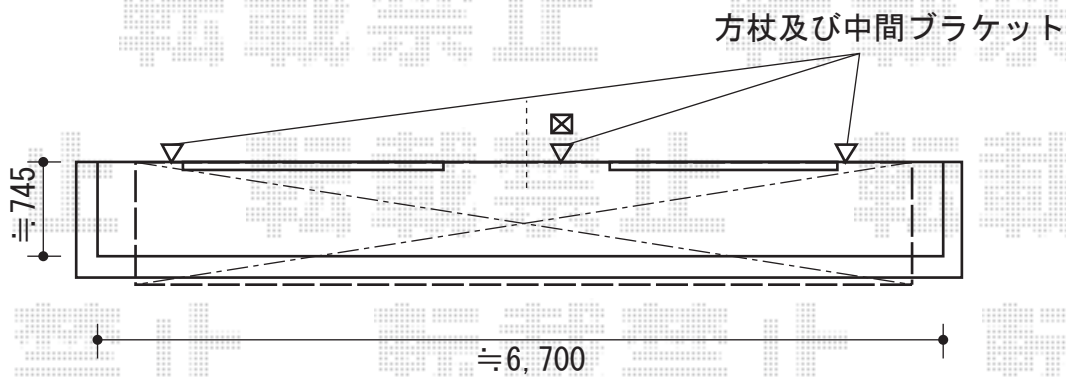

バルコニー屋根 施工概略図

トステム パワーアルファ L型 ルーフタイプ 連棟 積雪～30cm対応
 間口= 関東間3.0間 (方杖芯々5,480mm 屋根幅6,120mm)
 出幅= 3尺 (885mm)
 色: シャイングレー
 屋根材: ポリカーボネート (クリアマット・すりガラス調)
 柱仕様: 柱無しタイプ
 施工方法: 下止め仕様

トステム ルーフ用竿掛け 4個入
 色: シャイングレー

干渉する為、移設致します。