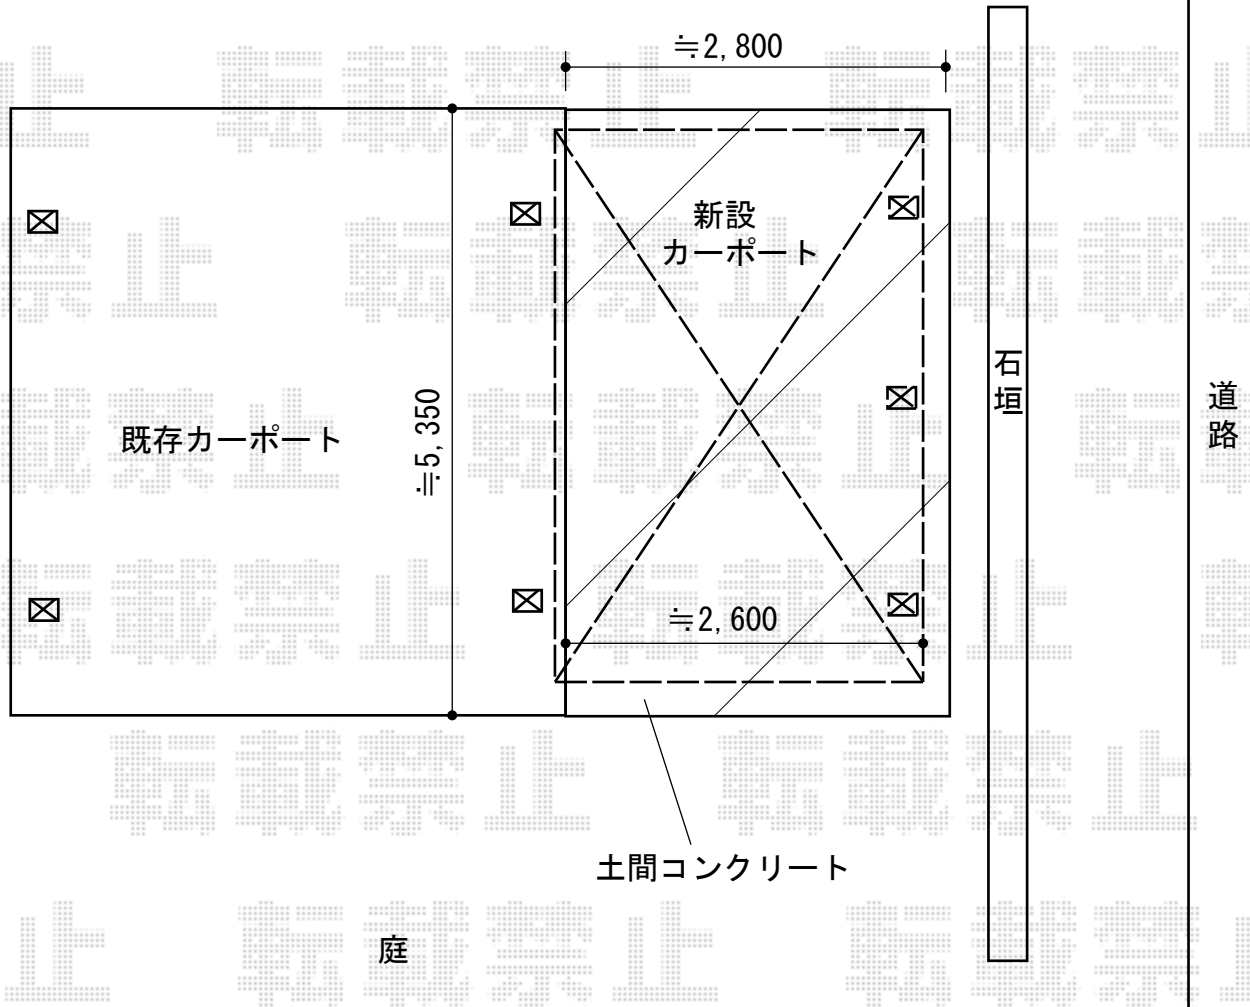

カーポート 施工概略図

トステム テールポートシグマIII 1500 積雪~50cm対応
幅= 2,700mm
奥行= 4,982mm
色: ブラック
屋根材: ポリカーボネート (ブラウン)
柱仕様: 標準柱仕様 (有効高 約1,800mm)

担当者

進藤