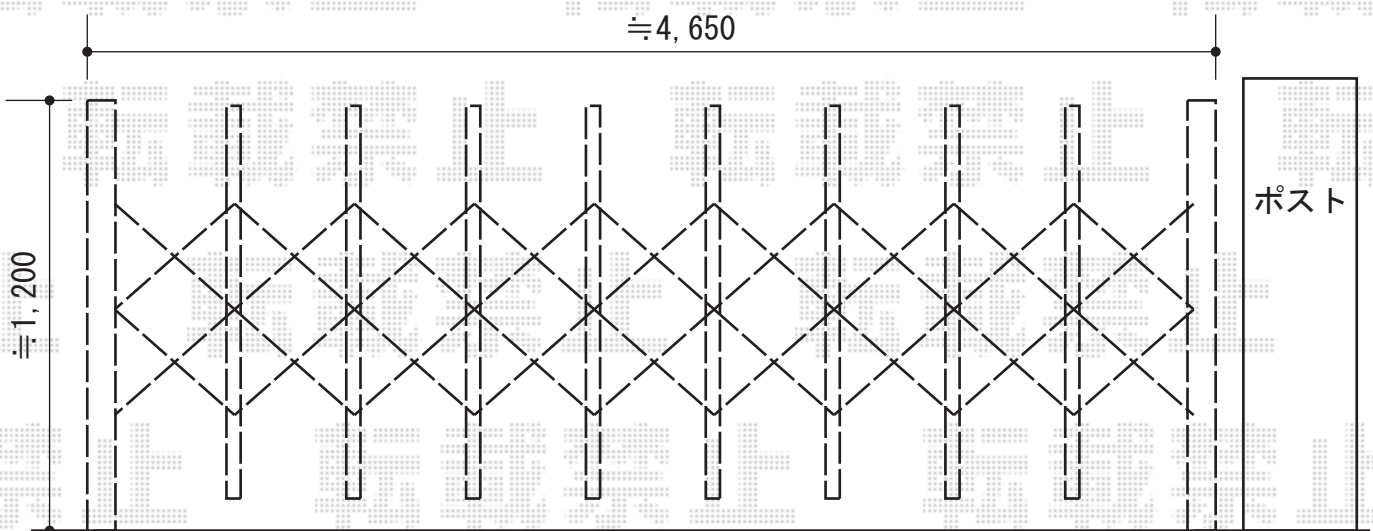

# カーゲート 施工概略図

Value Select トリップゲート PC型 ノンレール 片開き 46S

開口幅= 4,552mm

全幅= 4,652mm

たたみ幅= 576mm

高さ= 1,200mm

色： ツートンカラー

キャスター数： 3箇所

落棒数： 2本

担当者

進藤