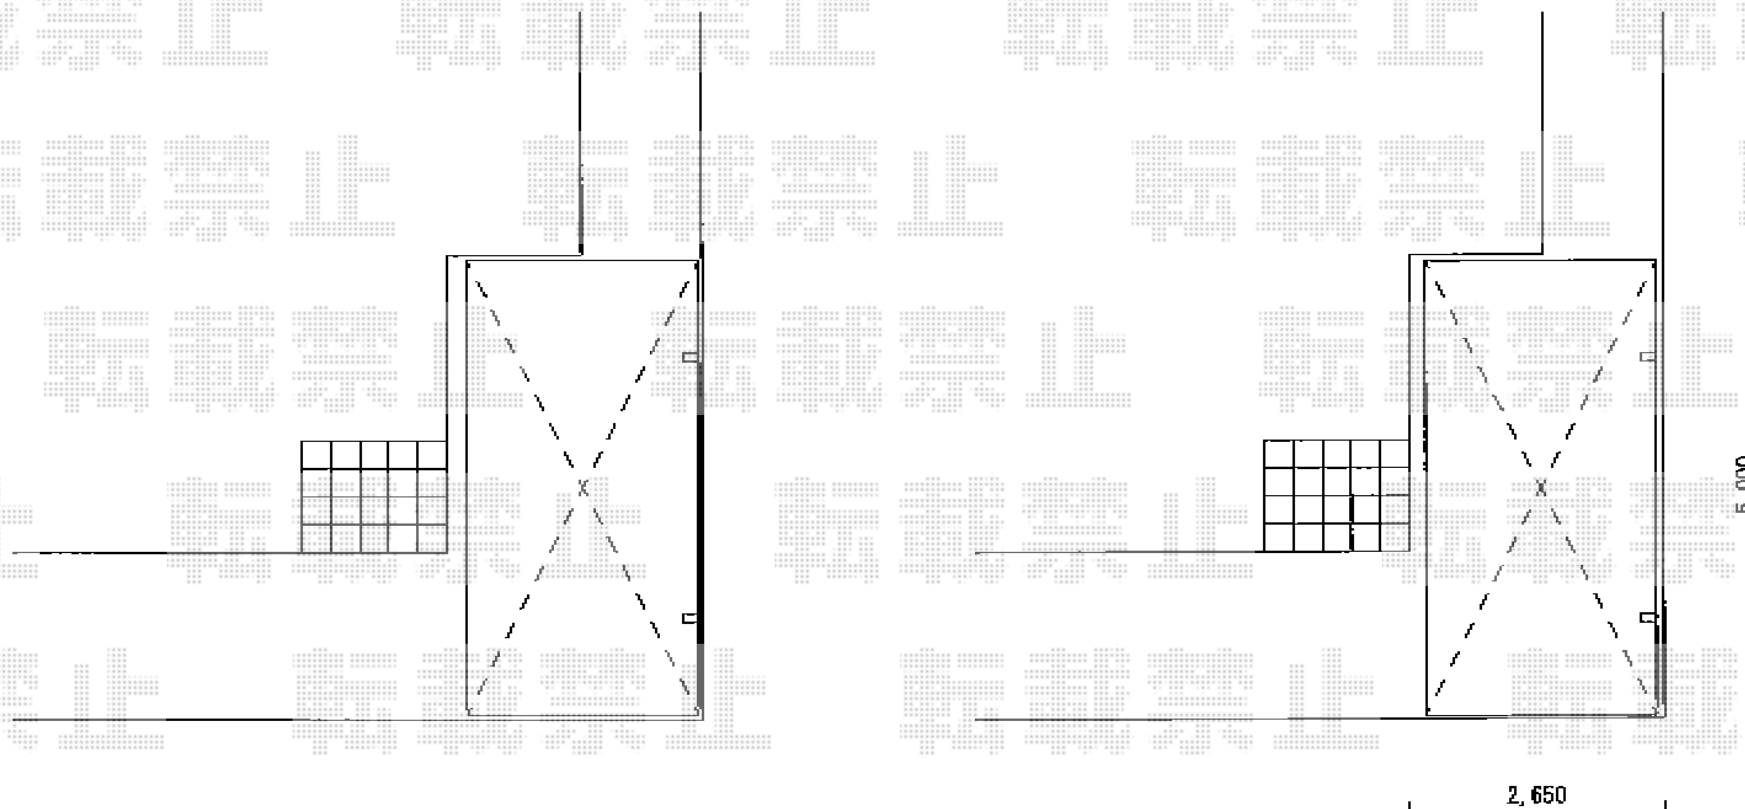

カーポート 施工概略図

YKK AP レイナポートグラン 積雪~20cm対応
 幅= 2,400mm
 奥行= 5,052mm
 色： プラチナステン
 屋根材： 熱線遮断ポリカーボネート(トーマイマット)
 柱仕様： 標準柱仕様 (有効高 約2,000mm)

YKK AP レイナキャップポートグラン 積雪~20cm対応
 幅= 2,402mm
 奥行= 5,052mm
 色： プラチナステン
 屋根材： 熱線遮断ポリカーボネート(トーマイマット)
 柱仕様： 標準柱仕様 (有効高 約2,000mm)