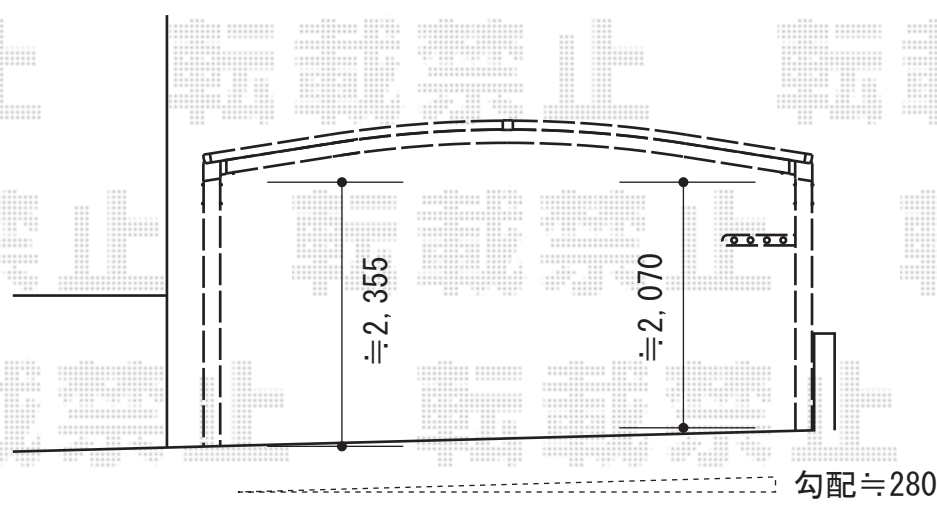

カーポート 施工概略図

YKK AP レイナポートグラン M合掌 積雪~20cm対応  
 幅=5,414mm(27+27)  
 奥行=5,400mm/5,052mm  
 色：プラチナステン  
 屋根材：熱線遮断ポリカーボネート（トーマイマット/すりガラス調）  
 柱仕様：ハイロング柱仕様（有効高 約2,800mm）

YKK AP レイナポートグラン用 水平式物干し 2本入  
 色：プラチナステン  
 数量：2セット

こちらの柱で  
 有効高≒2,010  
 となります

担当者	進藤
-----	----