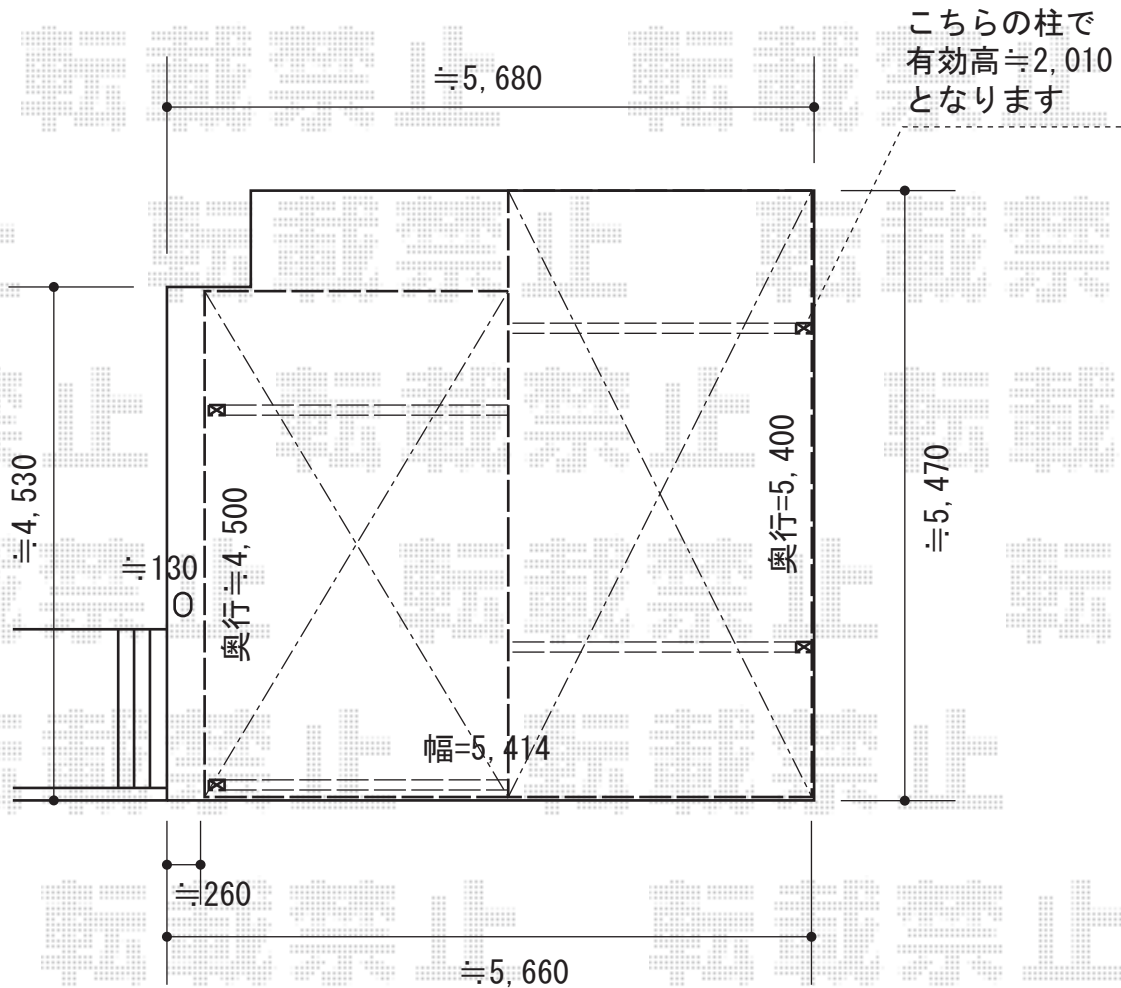

カーポート 施工概略図

YKK AP レイナポートグラン M合掌 積雪~20cm対応  
 幅=5,414mm(27+27)  
 奥行=5,400mm/5,052mm  
 色：プラチナステン  
 屋根材：熱線遮断ポリカーボネート（トーマイマット/すりガラス調）  
 柱仕様：ハイロング柱仕様（有効高 約2,800mm）

YKK AP レイナポートグラン用 水平式物干し 2本入  
 色：プラチナステン  
 数量：2セット

こちらの柱で  
 有効高≒2,010  
 となります

担当者	進藤
-----	----