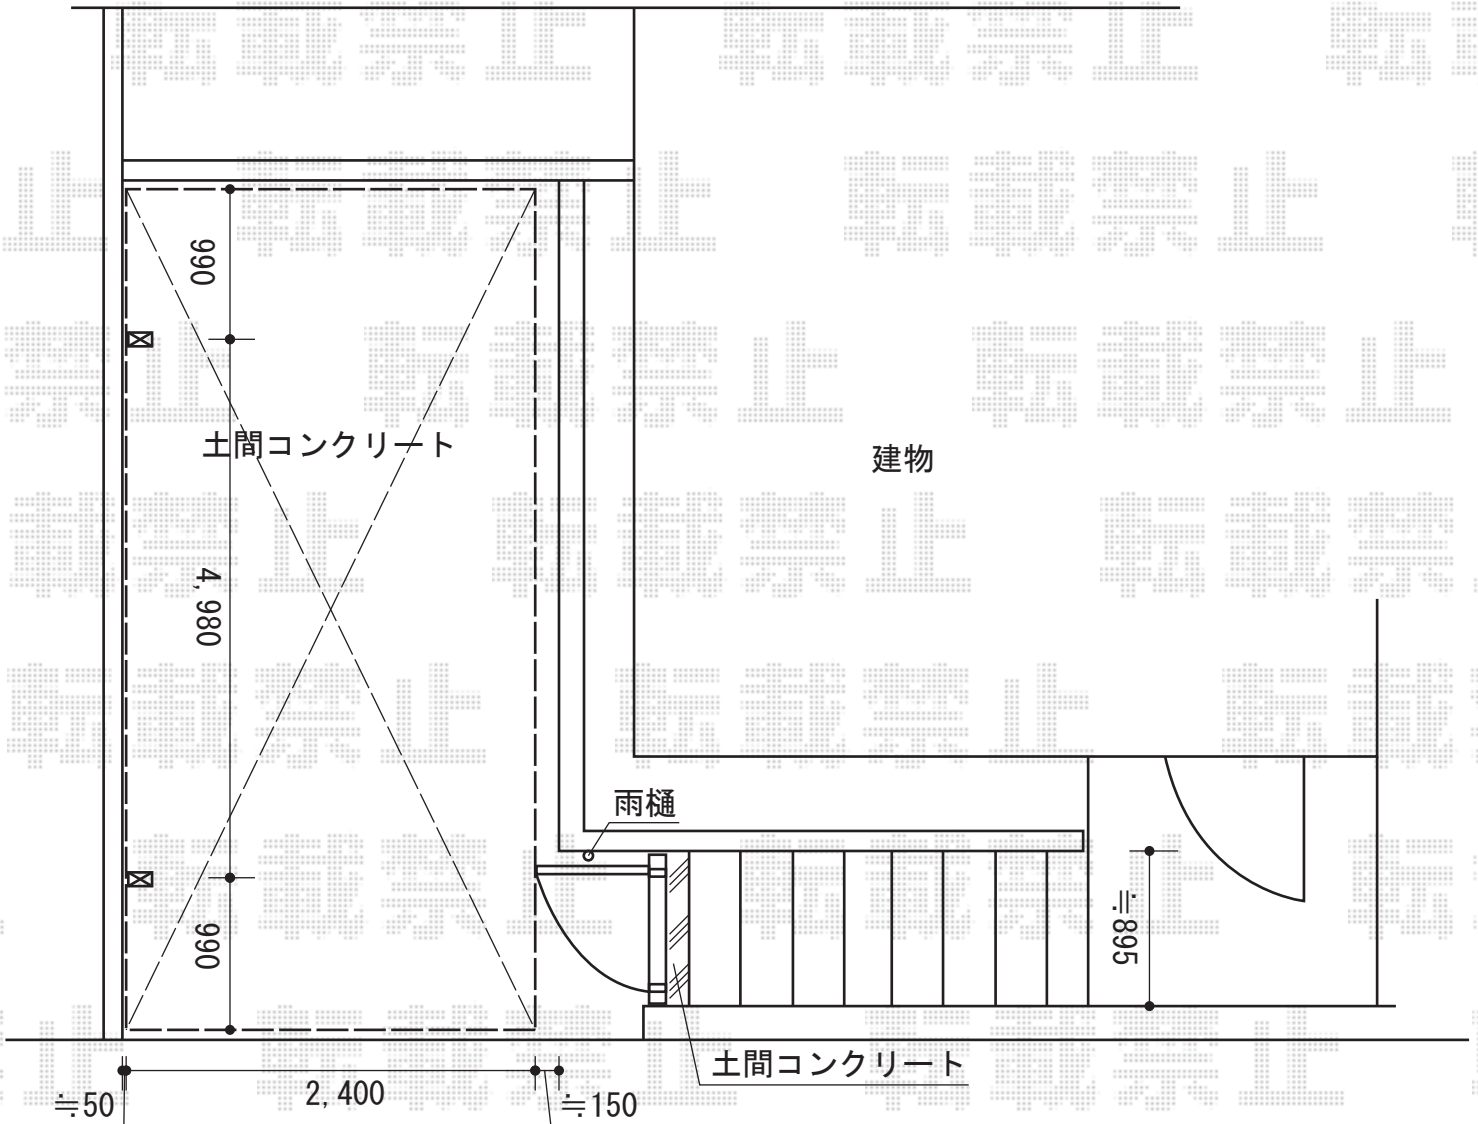

門扉+カーポート 施工概略図

TOEX ジオーナ門扉 YA型 片開き マテリアルカラー 柱使用
 扉1枚 (W×H) = (700mm×1,400mm)
 色：アンティークオーク
 錠：シリンダーRD錠
 開き：外開き
 追加部材：外開き用持ち送り

トステム カーブポートシグマIII 積雪~20cm対応
 幅=2,401mm
 奥行=4,980mm
 色：シャイングレー
 屋根材：ポリカーボネート (ブルースモーク)
 柱仕様：ロング柱23仕様 (有効高 約2,300mm)

担当者

松保