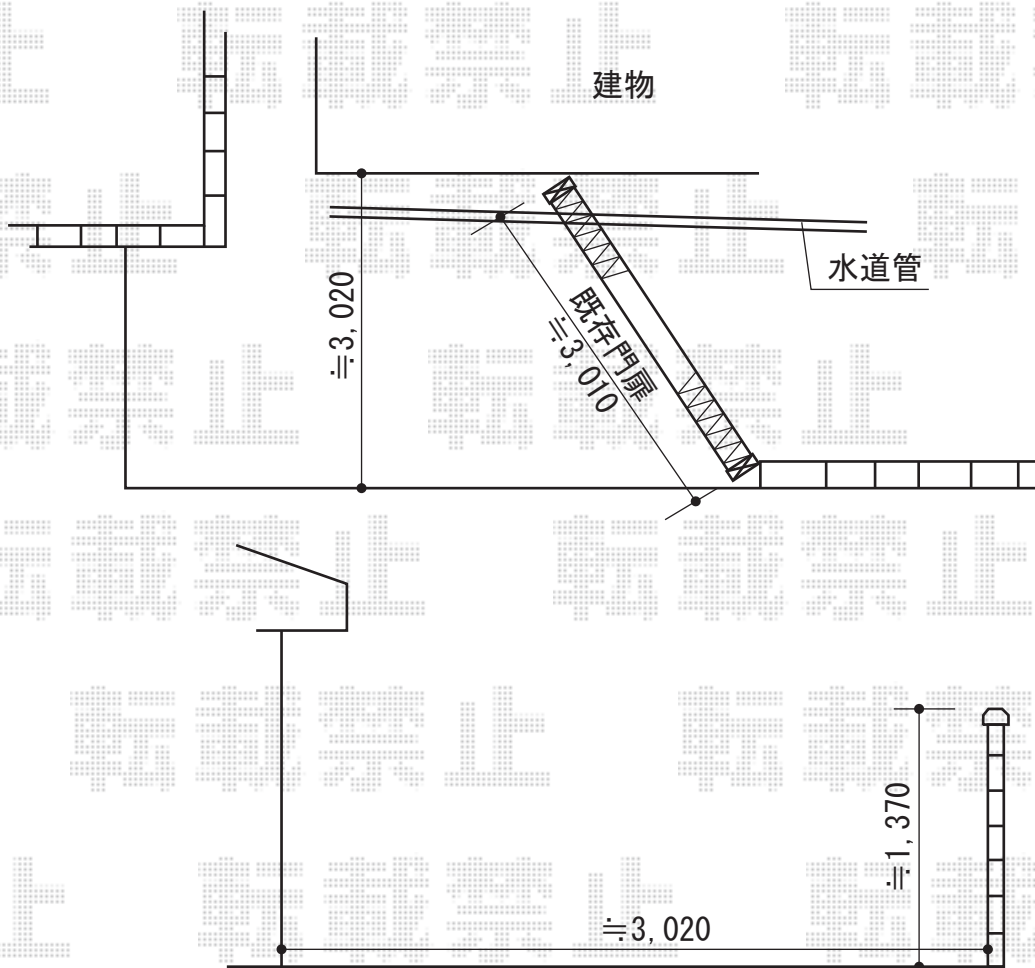

カーゲート 施工概略図

Value Select トリップゲート ペットガード型 ノンレール 片開き 30S

開口幅= 2,903mm

全幅= 3,003mm

たたみ幅= 578mm

高さ= 1,200mm

色： ダークブロンズ

キャスター数： 2箇所

落棒数： 2本

担当者

都