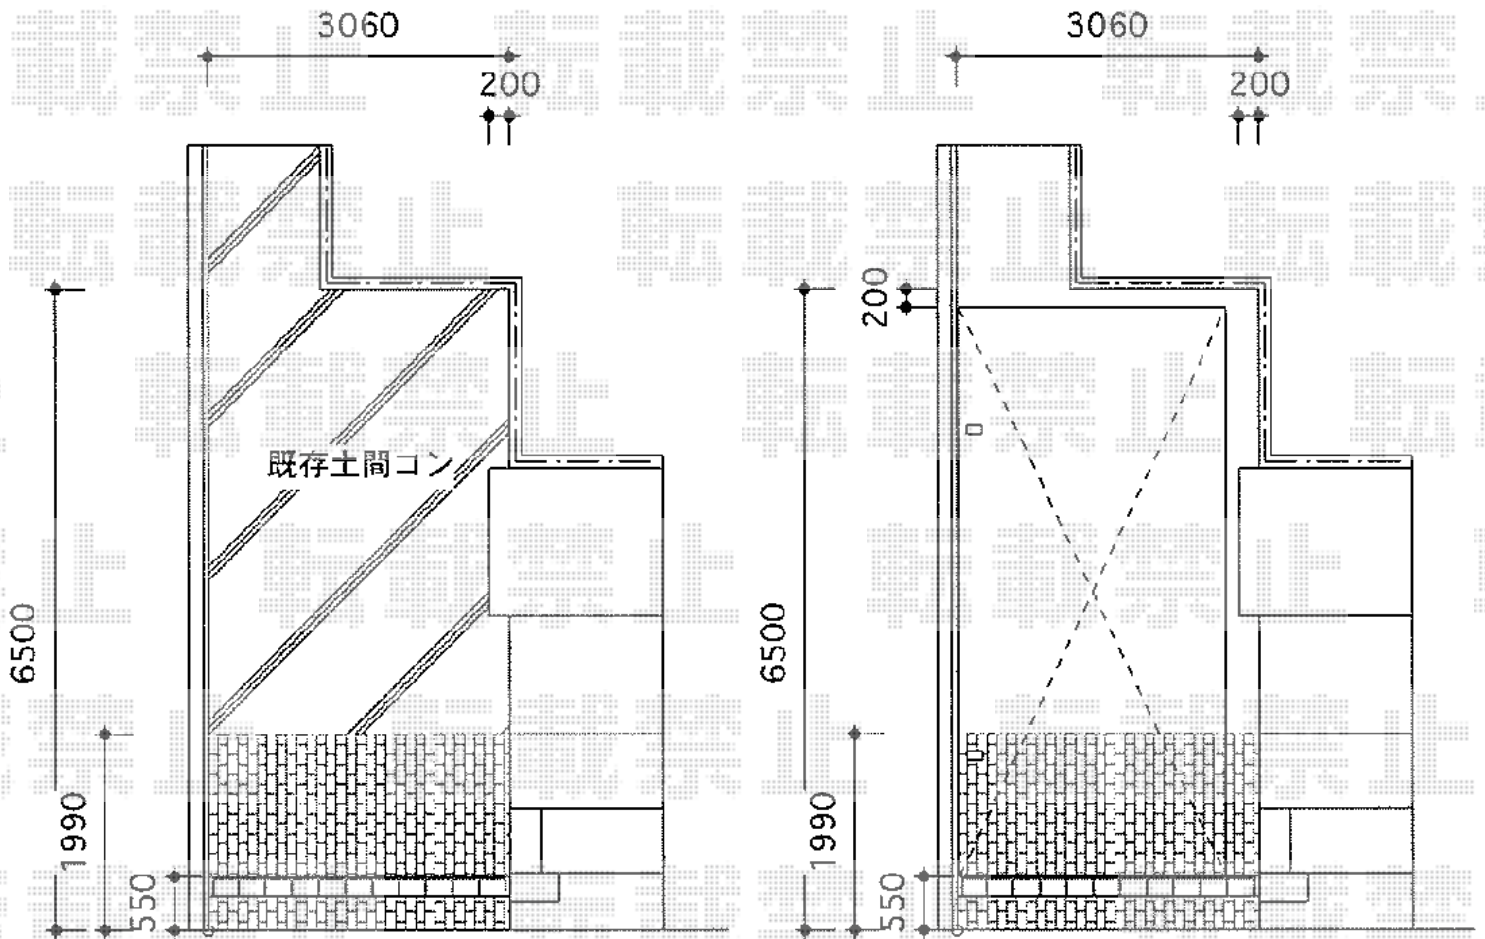

カーポート 施工概略図

YKK AP レイナキャップポートグラン 積雪～20cm対応
幅= 2,702mm
奥行= 5,768mm
色： ブラウン
屋根材： 熱線遮断ポリカーボネート（アースブルーマット調）
柱仕様： 標準柱仕様（有効高 約2,000mm）

担当者

進藤