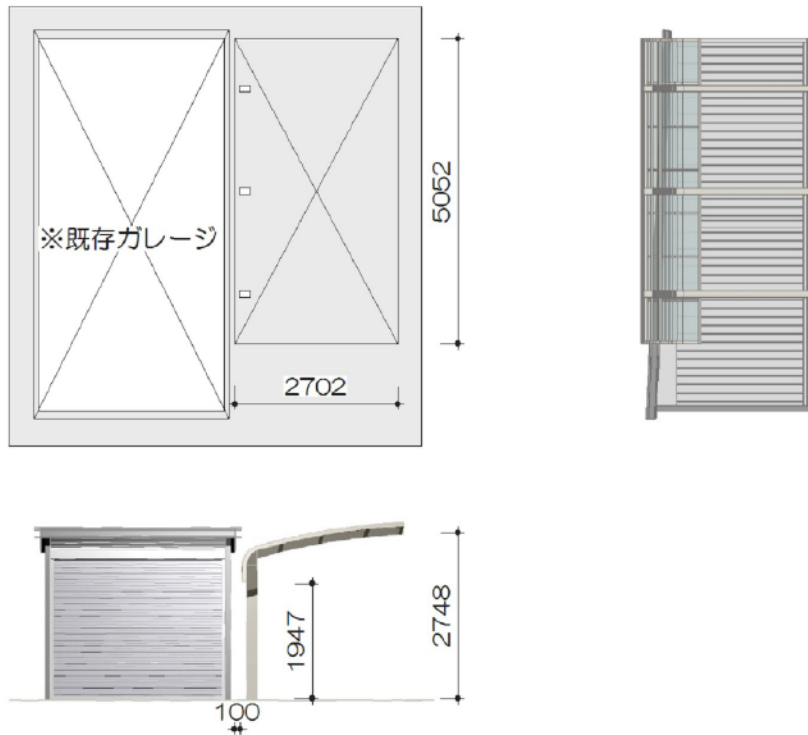

カーポート 施工概略図

YKK AP レイナキャップポートグラン50 積雪～50cm対応
幅= 2,702mm
奥行= 5,052mm
色： プラチナステン
屋根材： ポリカーボネート（アースブルー）
柱仕様： 標準柱仕様（有効高 約2,000mm）

担当者

栢田